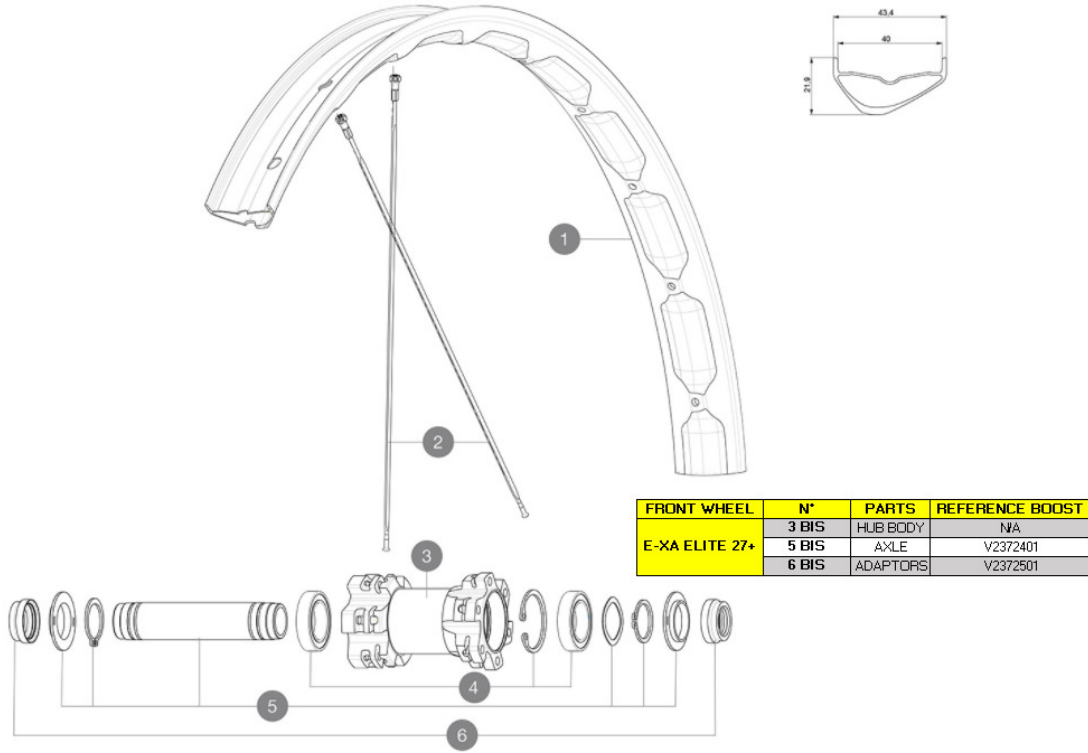

参照ホイール

F76181 E-Xa Elite 27+ Bst Ft NT

ASTM CATEGORY 3 : offroad with jumps less than 61cm

Recommended tyre sizes: 65 to 81 mm (2.5" to 3.2")

FRONT WHEEL	N°	PARTS	REFERENCE BOOST
	3 BIS	HUB BODY	N/A
E-XA ELITE 27+	5 BIS	AXLE	V2372401
	6 BIS	ADAPTORS	V2372501

HUB SHELLS

3	N/A	HUB BODY
	N/A	HUB BODY
4	99688501	BEARING KIT 9/15 D6T HUB
5	V2372001	KIT FRONT AXLE MTB L1 QRM AUTO BOOST 15x110mm
	V2372401	KIT 110mm AXLE QRM AUTO MTB > 2019
7	V2372701	QRM AUTO FRONT AXLE ASSEMBLY KIT > 2018

OPTIONS

V2650301	TorqueCapsAdaptMTB QRM Auto Ft
----------	--------------------------------

ADAPTORS

6	V2390801	KIT 2 FORK RESTS FRONT AXLE MTB QRM AUTO
	V2372501	15mm MTB Axle Cap QRM Auto From 2019
	99694101	2 REDUCERS 15/9mm

スポーク

- 24
- 2

ホイールハブ

- ITS-4 QRM Auto alloy

VERSIONS

- Boost only (front 110, rear 148)

ホイールの重み

940