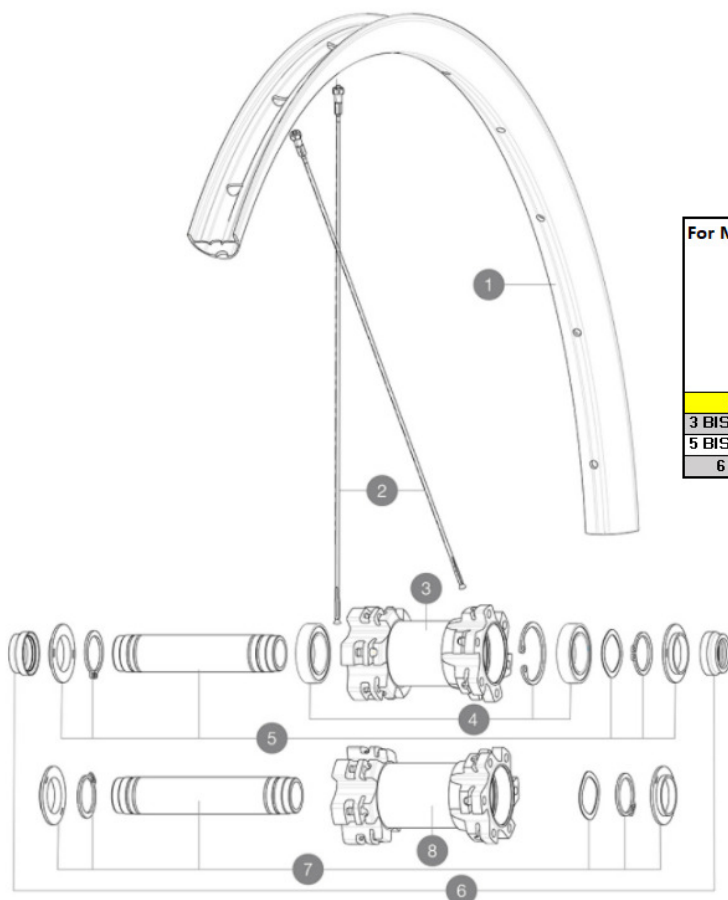

ASTM CATEGORY 3 : offroad with jumps less than 61cm

Recommended tyre sizes: 46 to 64 mm (1.8" to 2.5")

### 参照ホイール

F73331	Xa29Ft	F73821	Xa29FtBst
--------	--------	--------	-----------

**For Monobloc Hub Only**

N°	PARTS	REFERENCE	REFERENCE BOOST
3 BIS / 8 BIS	HUB BODY	N/A	N/A
5 BIS / 7 BIS	AXLE	V2372301	V2372401
6 BIS	ADAPTORS	V2372501	

### SPOKES

2	36690301	"12 SPOKES FRONT/OPP DRIVE SIDE CROSSONE 29"" 296mm"
---	----------	--