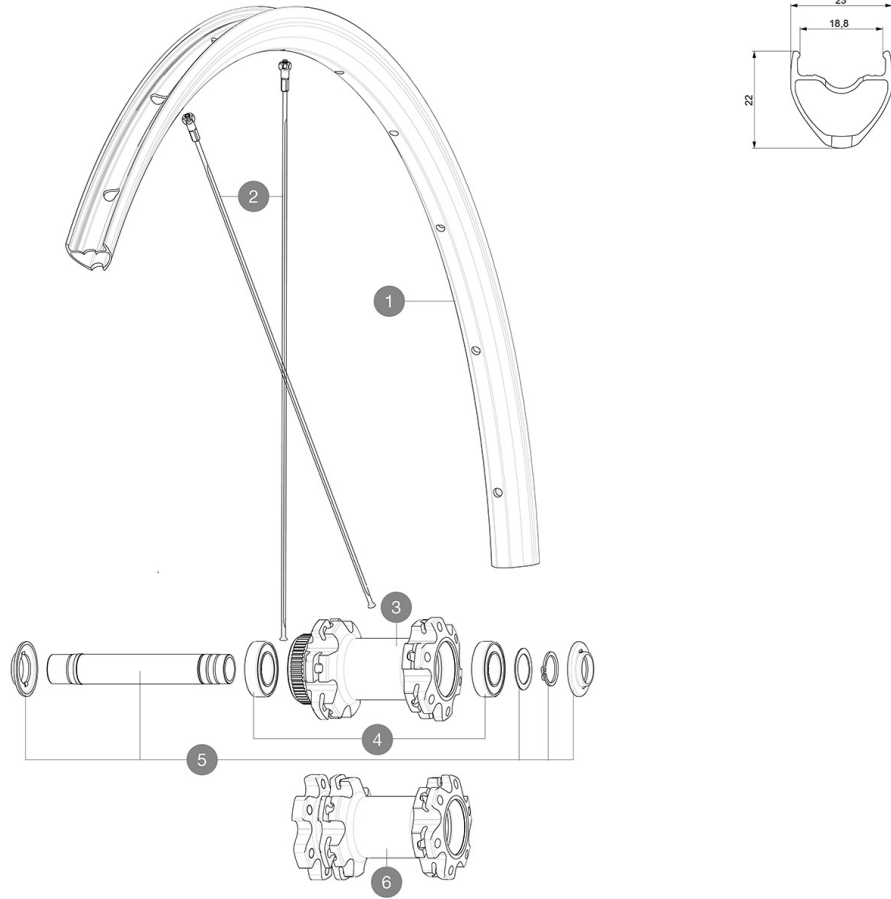

ASTM A2462 : 2 : +15
120
25
32mm
23mm 8.7 bars - 125 psi, 25mm 7.7 bars - 110 psi

参照ホイール

F82261	AksEliteUSTD6B12x100Ft	F82301	AksEliteUSTDcl12x100Ft SV
--------	------------------------	--------	---------------------------

RIMS

&NBSP;:

1	V2736115	KIT FRONT/REAR RIM AKSIUM ELITE UST Disc SUP
	V2620101	UST RIM TAPE 25mm (for 21-24mm wide rim)

SPOKES

2	V3664501	KIT 12 FRT/NDS AKSIUM ELITE UST Disc/KSYRIUM UST Disc FLAT S
---	----------	--

HUB SHELLS

4	M40129	KIT 2 BEARINGS 6902 15x28x7
5	V2373301	KIT QRM AUTO FRONT AXLE 12mm > 2019

ADAPTERS

	V2680301	"Kit Ft Road Adapter 12 >> 9mm"
--	----------	---------------------------------

Aksium Elite UST Disc OE

スポーク

- ABS
- 24
- 2

ホイールハブ

- 6
- 12mmx100mm
- 12mmx142mm
- 12x135mm

VERSIONS

- 6
- RA

ホイールの重み

825