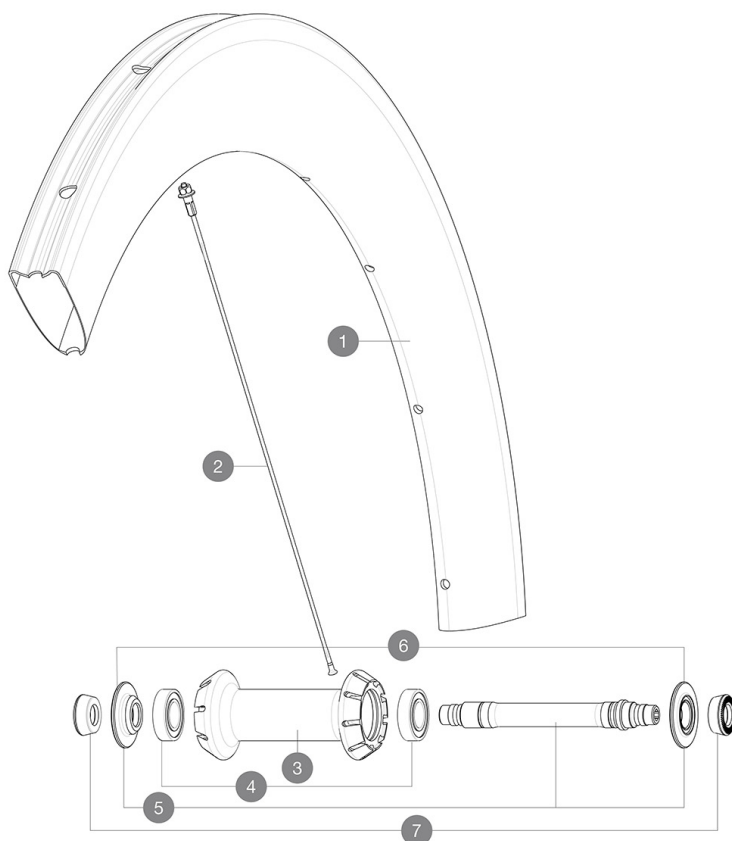

ASTM A1328 1 : 120
25 32mm
2 23mm 8.7 bars - 125 psi, 25mm 7.7 bars - 110 psi

参照ホイール

F85401 Comete Pro Carb SL T 19 Ft NT

RIMS

&NBSP;:

1	V2737410	KIT FRONT RIM COMETE PRO CARBON SL T 19
---	----------	---

SPOKES

2	V3666101	KIT 2 FRT 247/2 NDS 261 COMETE PRO CARB SL T/UST AERO
2	V3663101	KIT 2 FRT BUTTED AERO STAINLESS SPOKE 247 + alu nipple + wa

HUB SHELLS

3	N/A	HUB BODY
4	M40078	FRONT HUB 6901 BEARINGS
5	30870001	FRONT AXLE ROAD RIM BRAKING QRM +
6	V2252501	FRONT SETTING NUT & DUST PROTECTOR MY16

ADAPTERS

7	35117301	FRONT OR REAR FORK REST KIT R-SYS 2013
---	----------	--

Comete Pro Carbon SL T

付属品

BR601 323 485 01 323 486 01	
BR601 323 485 01 323 486 01	
V24 603 01 604 01	
V24 603 01 604 01	
(118 952 01)	
(118 952 01)	
(325 423 01)	
(325 423 01)	