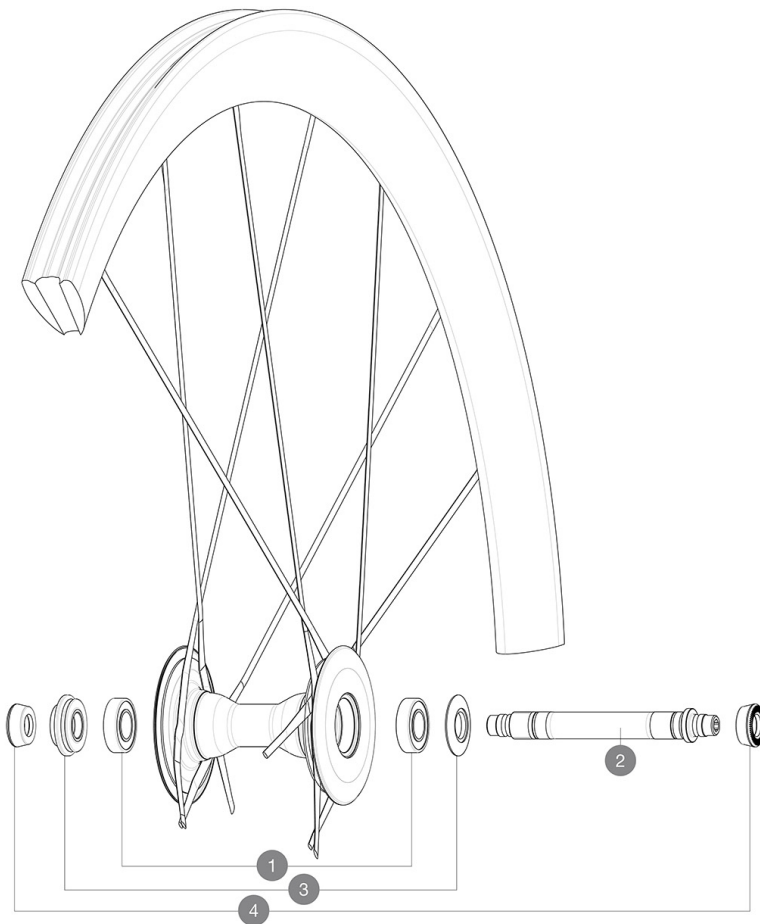

ASTM 1 : 120
23 32mm
23mm 8.7 bars - 125 psi, 25mm 7.7 bars - 110 psi

参照ホイール

F85451 Cosmic Ultimate 19 T Ft NT

HUB SHELLS

1	M40078	FRONT HUB 6901 BEARINGS
2	36645801	FRONT AXLE COS.CARBONE ULTIMATE from 2014
3	36645901	FRONT ADJUST.NUT+CAP COS.CARB.ULTIMATE from 2014

ADAPTERS

4	35117301	FRONT OR REAR FORK REST KIT R-SYS 2013
---	----------	--

MAVIC Cosmic Ultimate T

付属品

BR601 (323 485 01 / 323 486 01)	
V24 (604 01)	
(325 423 01)	

COMPATIBILITY

Specifications

リム

• 3K
40mm
20
+
6.5mm
28"

スポーク

100
R2R
ABS
20
2A

ホイールハブ

•
QRM+
FTS-L

ホイールの重み

555