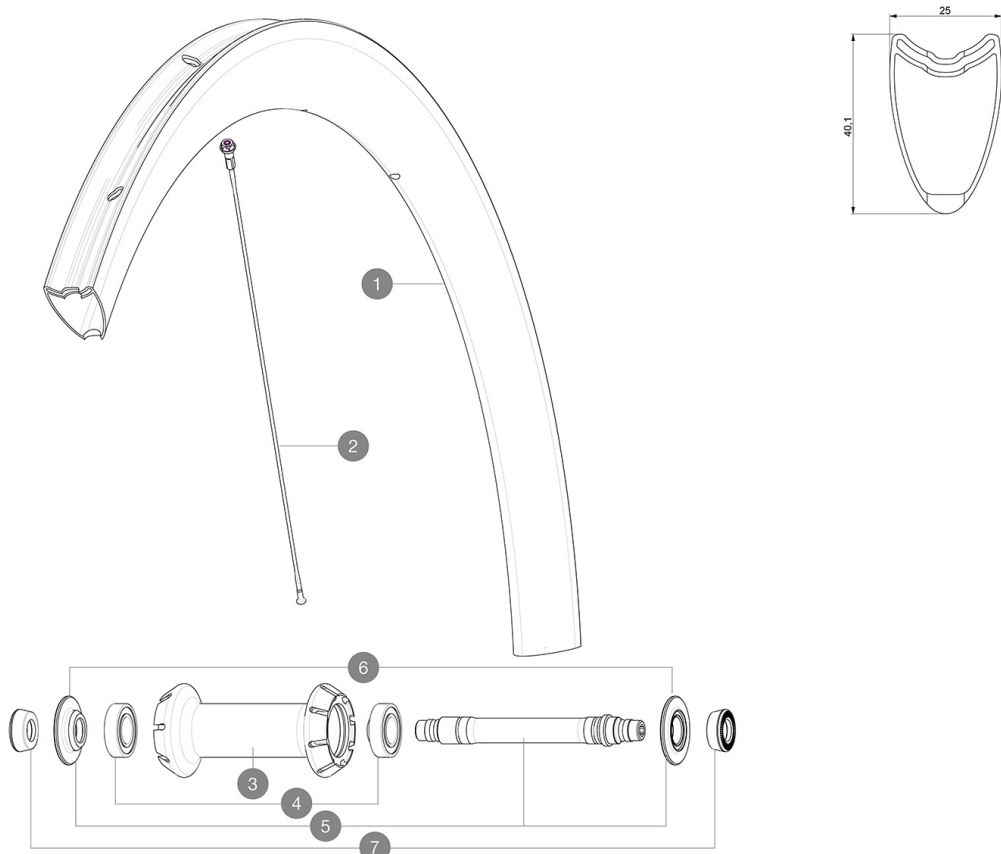

参照ホイール

F85481 Cosmic Pro Carb SL T 19 Ft

ASTM A2015 2 : 15A 120 25 32mm 2 23mm 8.7 bars - 125 psi, 25mm 7.7 bars - 110 psi

RIMS

&NBSP;:

1	V2736910	KIT FRONT RIM COSMIC PRO CARBON SL T 19
---	----------	---

SPOKES

2	V3665401	KIT 1 FRT 271 + 1 NDS 285 COSMIC PRO CARBON SL T 19
2	V3662201	KIT 12 FRT COSMIC PRO CARB SL T/C/UST & NDS CPC SL BUTTED AE

HUB SHELLS

3	N/A	HUB BODY
4	M40078	FRONT HUB 6901 BEARINGS
5	30870001	FRONT AXLE ROAD RIM BRAKING QRM +
6	V2252501	FRONT SETTING NUT & DUST PROTECTOR MY16

COMPATIBILITY

XD-R	

Specifications

リム

- 3K 40mm
- 3K 40mm
- ITgMAX 6.5mm
- ETRTO 28"
- ETRTO 28"

スポーク

- ABS
- ABS
- 20
- 16
- 20

ホイールハブ