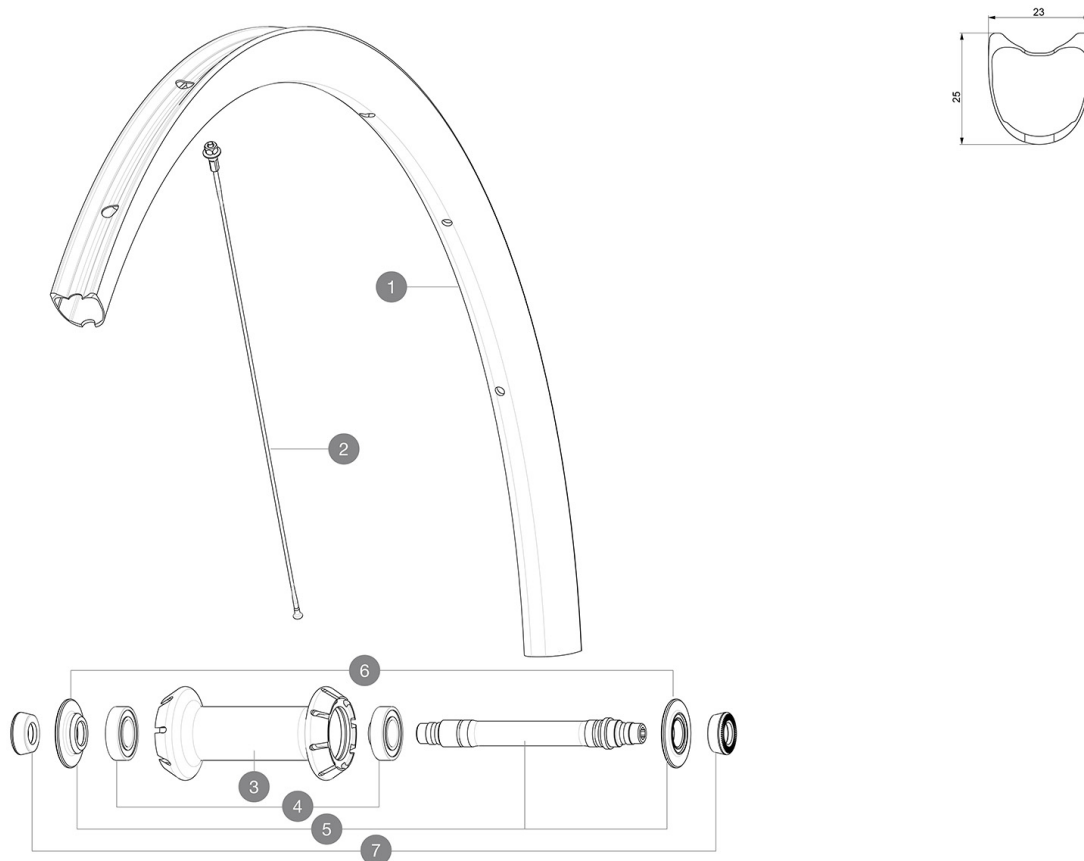

参照ホイール

F85771 Ksy Pro Carb SL T 19 Ft NT

ASTM A2015 2 : 15A 23 32mm
120A 23 32mm
2A 23 32mm
2A 23 32mm 8.7 bars - 125 psi, 25mm 7.7 bars - 110 psi

RIMS

&NBSP;:

1	V2738510	KIT FRONT RIM KSYRIUM PRO CARBON SL T 19
---	----------	--

SPOKES

2	V3663801	KIT 12 FRT KSYR PRO CARB SL C/UST/T & NDS COSMIC PRO CARB
2	V3666001	RHT 1 FRT 285/1 NDS 291 KSYRIUM PRO CARB SL UST AERO STAMPED

HUB SHELLS

3	N/A	HUB BODY
4	M40078	FRONT HUB 6901 BEARINGS
5	30870001	FRONT AXLE ROAD RIM BRAKING QRM +
6	V2252501	FRONT SETTING NUT & DUST PROTECTOR MY16