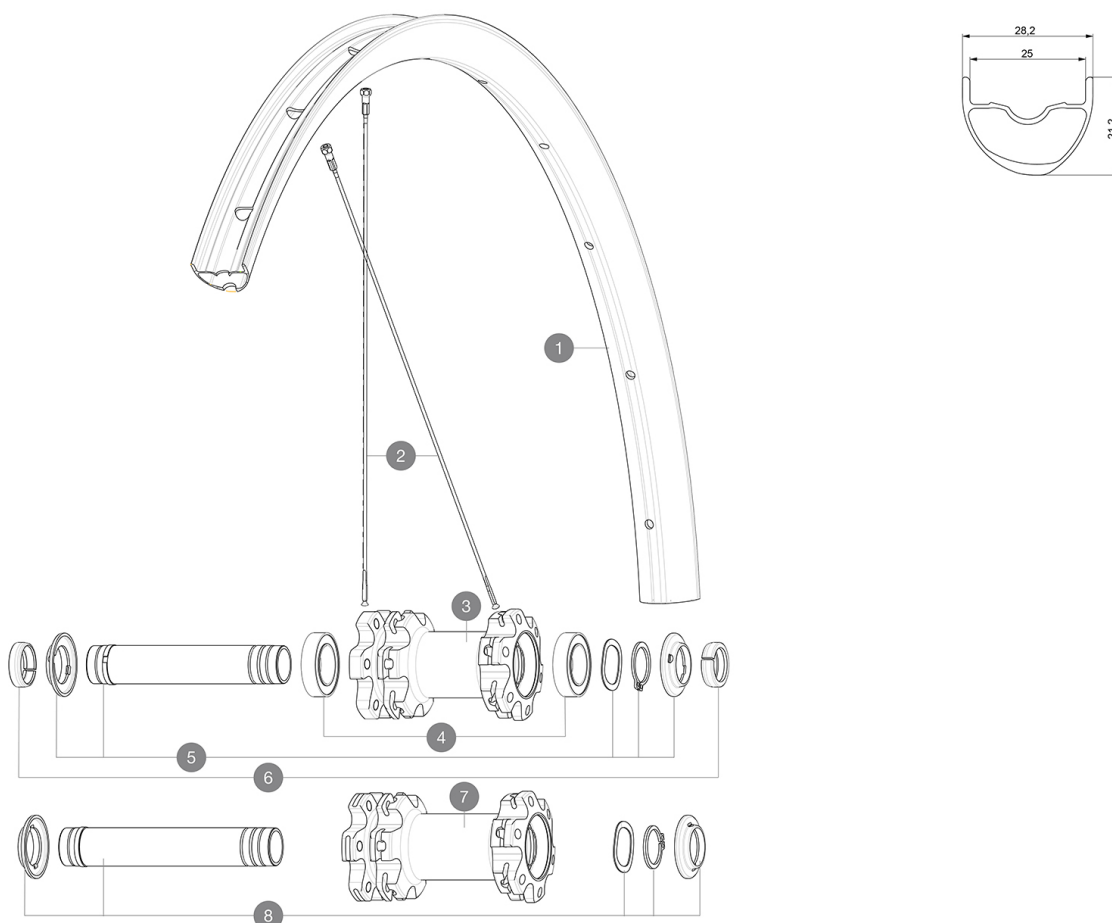

参照ホイール

ASTM A2106 3 : 120mm 46mm 64mm (1.8" 2.5")

RIMS

&NBSP;:

1	V3761215	KIT FRT/REAR RIM CROSSMAX LIGHT 19 29"
	V2700101	UST Tape 28mm for 25 to 27mm wide rims

SPOKES

2	V2385401	KIT 12 FT/NDS CROSSMAX LIGHT 29" SPK 296mm
---	----------	--

HUB SHELLS

3	N/A	HUB BODY
4	V2500901	KIT BEARINGS 18x30x7 + WAVED WASHER + CLIP
5	V2372301	KIT 100mm AXLE QRM AUTO MTB > 2019
7	N/A	HUB BODY
8	V2372401	KIT 110mm AXLE QRM AUTO MTB > 2019

OPTIONS

V2374401	TORQUE CAPS 15°31 Adapter MTB QRM Auto > 2019 Frt HUB
----------	---

ADAPTERS

6	V2372501	15mm MTB Axle Cap QRM Auto From 2019
	99694101	2 REDUCERS 15/9mm

Crossmax Light 29

付属品

QRコード (QRコード)	
QRコード (QRコード)	
QRコード (QRコード)	
QRコード (QRコード)	

COMPATIBILITY

QRコード (QRコード)	
QRコード (QRコード)	
QRコード (QRコード)	
QRコード (QRコード)	
QRコード (QRコード)	

Specifications

リム

- 材質: S6000アルミニウム
- Joint: welded
- 幅: 6.5mm
- UST
- ETRTO 27.5" 584x25TSS
- ETRTO 29" 622x25TSS

スポーク

- 24本
- 2本

ホイールハブ

- 360mm

VERSIONS