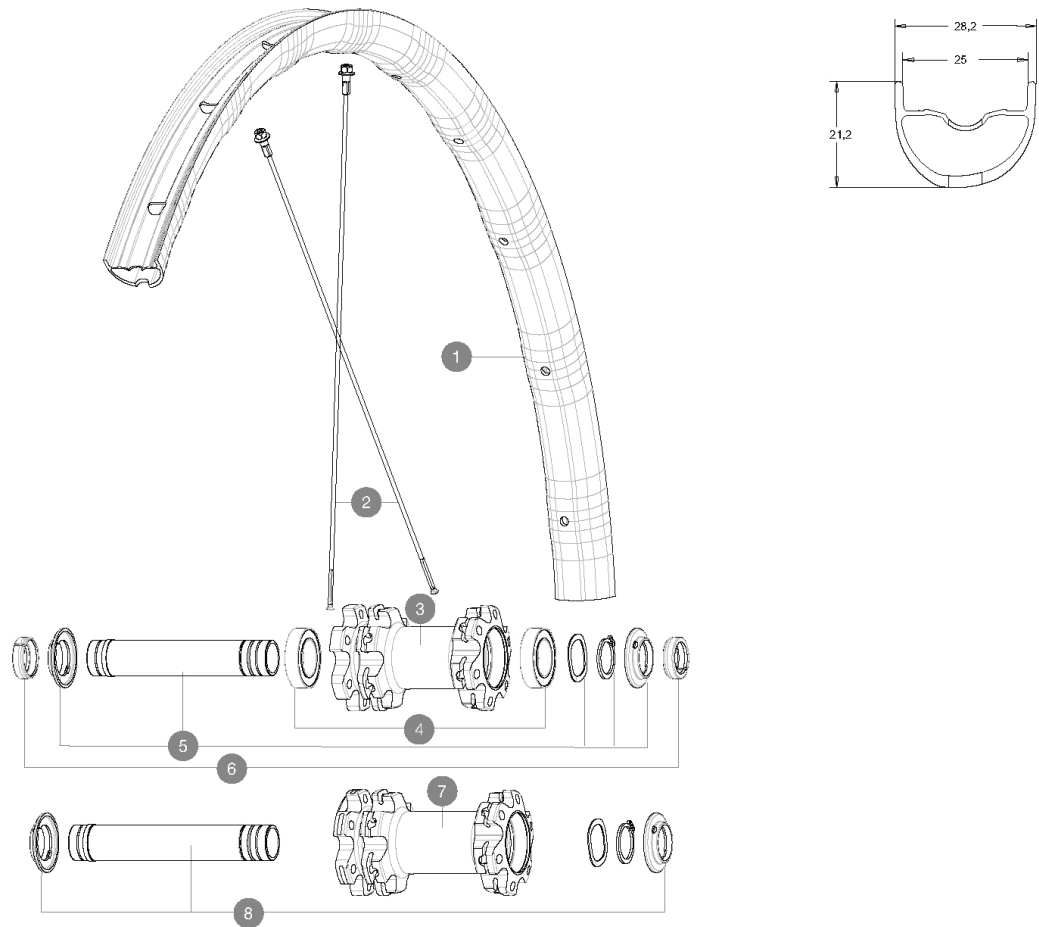

ASTM A2106 3 : 46mm 64mm (1.8" 2.5")

参照ホイール

F83441	XA Elite 29 19 Ft	P88731	XAElit29 19Pr 12x142XD
F83451	XA Elite 29 19 Ft Boost	P88741	XA Elite 29 19 Pr Boost
P88721	XAElit29 19Pr 12x142	P88751	XAElit29 19Pr BstXD

RIMS

&NBSP;:

1	V3760715	KIT FRT/REAR RIM XA ELITE 19 29"
	V2700101	UST Tape 28mm for 25 to 27mm wide rims

SPOKES

2	V2386701	KIT 12 FRT CROSSMAX ELITE/XA ELITE 19 29" BUTTED SPOKE 297m
---	----------	---

HUB SHELLS

3	N/A	HUB BODY
4	V2500901	KIT BEARINGS 18x30x7 + WAVED WASHER + CLIP
5	V2372301	KIT 100mm AXLE QRM AUTO MTB > 2019
7	N/A	HUB BODY
8	V2372401	KIT 110mm AXLE QRM AUTO MTB > 2019

OPTIONS

V2374401	TORQUE CAPS 15*31 Adapter MTB QRM Auto > 2019 Frt HUB
----------	---

Specifications

- フレーム : 6061アルミニウム
- フォーク : 6061アルミニウム
- ヘッドセット : SUP
- ペダル : SUP
- タイヤ : 29" 584x25TSS
- タイヤ : 29" 584x25TSS
- タイヤ : 29" 622x25TSS
- タイヤ : 29" 622x25TSS
- フレーム : 29" 584x25TSS
- フレーム : 29" 622x25TSS
- フォーク : 29" 622x25TSS
- フレーム : 29" 584x25TSS
- フレーム : 29" 622x25TSS
- フレーム : 29" 584x25TSS
- フレーム : 29" 622x25TSS