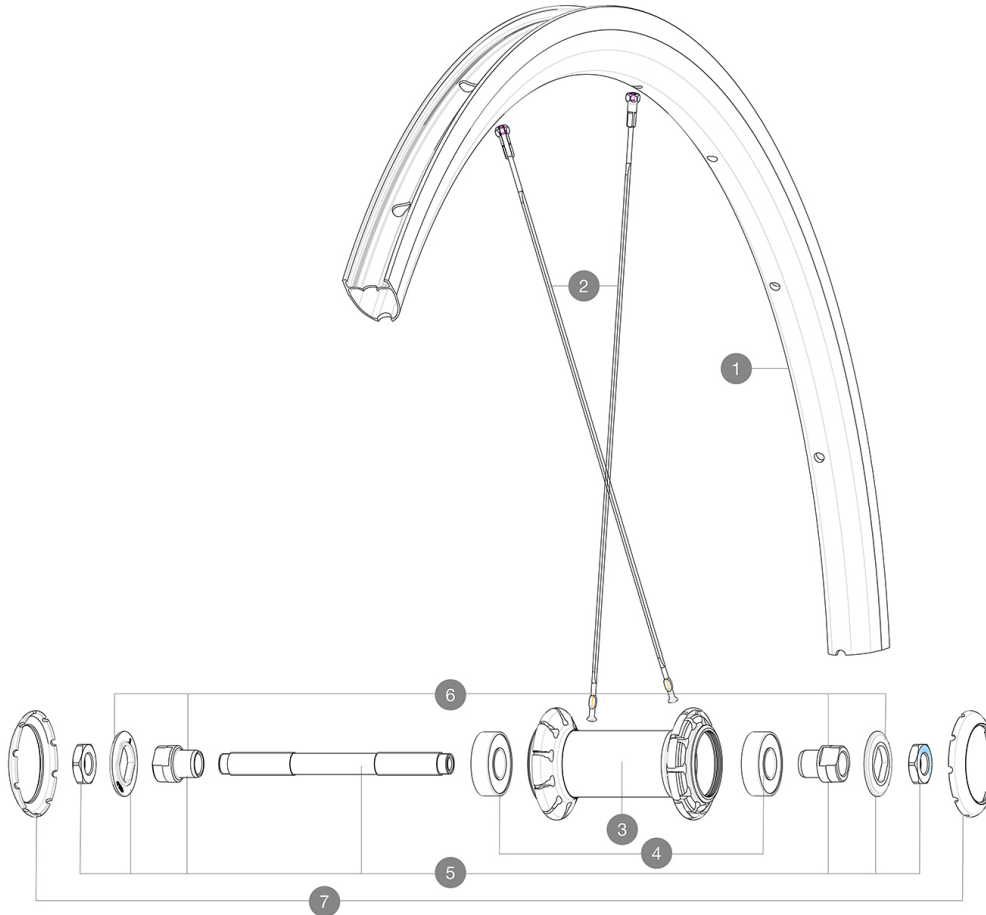

## 参照ホイール

F87801 Cosmic Elite UST 20 Ft

ASTM A2106 2 : 15 + 15 120 25 32mm