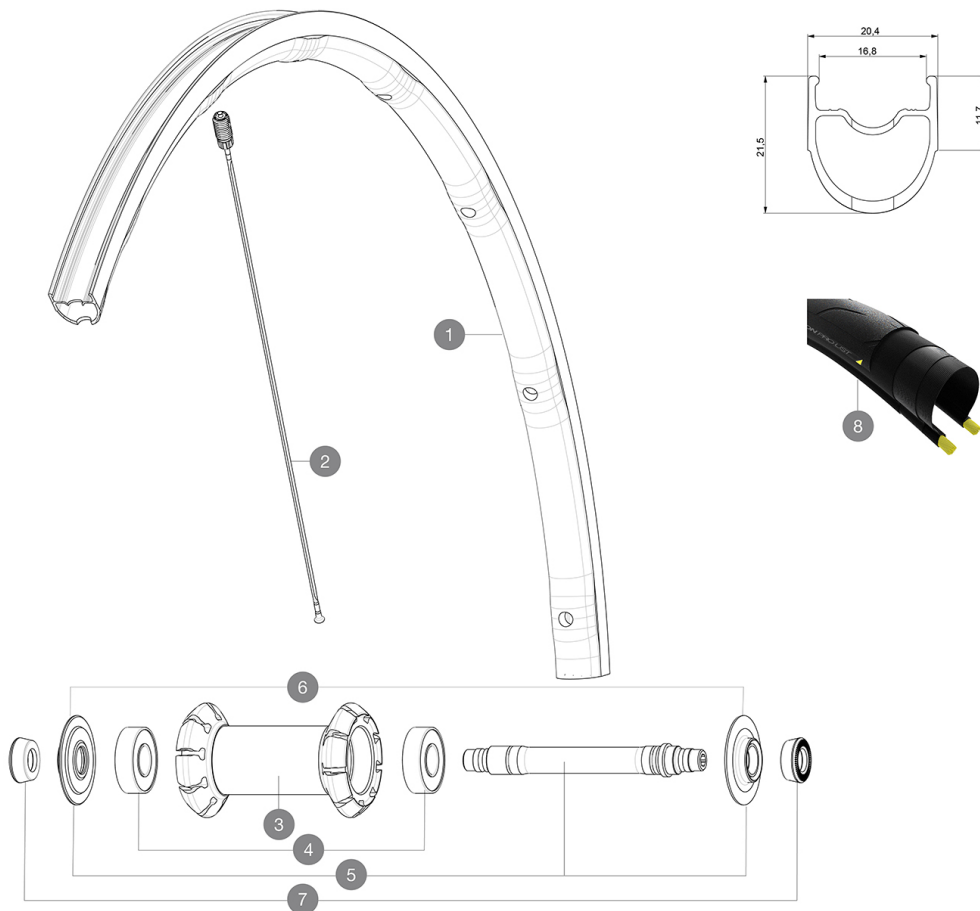

参照ホイール

F87831 Ksyrium Elite UST 20 Ft

ASTM A2106 2 : 15 120 25 32mm

RIMS

&NBSP;:

1	V2739410	KIT FRONT RIM KSYRIUM ELITE UST 20
---	----------	------------------------------------

SPOKES

2	V2277801	KIT 9 FT KSYRIUM ELITE UST SPOKE 286mm
---	----------	--

HUB SHELLS

3	N/A	HUB BODY
4	M40318	HUB BEARING KIT 6001
5	30870001	FRONT AXLE ROAD RIM BRAKING QRM +
6	V2252501	FRONT SETTING NUT & DUST PROTECTOR MY16

TYRES

8	39938825	Yksion Pro UST 700x25
---	----------	-----------------------

ADAPTERS

7	35117301	FRONT OR REAR FORK REST KIT R-SYS 2013
---	----------	--

付属品

MAVIC (L35546600)	
BR301 V24 501 01 V24 502 01	
UST (L12983800)	

COMPATIBILITY

Specifications

リム

- : 22mm 25mm
- : SUP FORE
- : UBA
- : ISM 4D
- : 6.5mm
- : UST
- : 17mm
- : 622x17TC