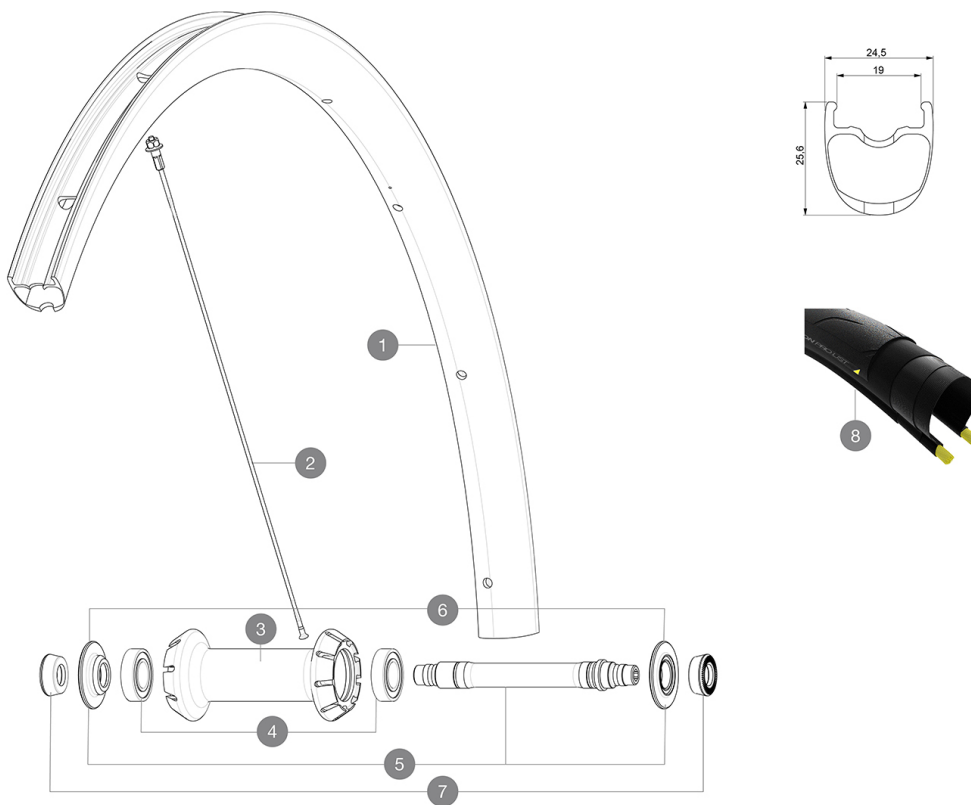

ASTM A1328 1 : 120
120
25 32mm
2

参照ホイール

F89141 KsyProCarbSLUST TDF2 Ft

RIMS

&NBSP;:

1	V4090110 V3720101	KIT FRONT RIM KSYRIUM PRO CARBON SL UST TdF 20 25mm UST Tape for 19 to 22mm Road Rims
---	----------------------	------------------------------------------------------------------------------------------

SPOKES

2	V3663801	KIT 12 FRT KSYR PRO CARB SL C/UST/T & NDS COSMIC PRO CARB SL
---	----------	--------------------------------------------------------------

HUB SHELLS

3	N/A	HUB BODY
4	M40078	FRONT HUB 6901 BEARINGS
5	30870001	FRONT AXLE ROAD RIM BRAKING QRM +
6	V2252501	FRONT SETTING NUT & DUST PROTECTOR MY16

COMPATIBILITY

Specifications

リム

• 3K
25mm
+ ITgMAX
6.5mm
UST
19mm
ETRTO 622x19TC

スポーク

ABS
24
18

ホイールハブ

360