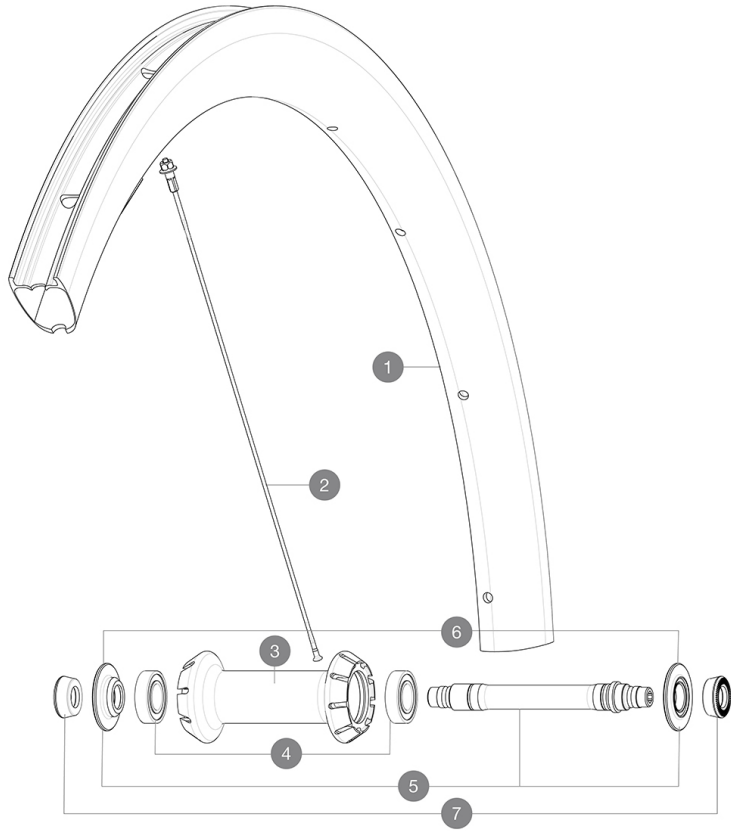

参照ホイール

F89371 CosProCarbSLUST TDF2 Ft

ASTM A2015 1 : 120 25 32mm

RIMS

&NBSP;:

1	V4090710 V3720101	KIT FRONT RIM COSMIC PRO CARBON SL UST TdF 20 while stock la 25mm UST Tape for 19 to 22mm Road Rims
---	----------------------	--------------------------------------------------------------------------------------------------------

SPOKES

2	V3662201	KIT 12 FRT COSMIC PRO CARB SL T/C/UST & NDS CPC SL BUTTED AE
---	----------	--------------------------------------------------------------

HUB SHELLS

3	N/A	HUB BODY
4	M40078	FRONT HUB 6901 BEARINGS
5	30870001	FRONT AXLE ROAD RIM BRAKING QRM +
6	V2252501	FRONT SETTING NUT & DUST PROTECTOR MY16

ADAPTERS

7	35117301	FRONT OR REAR FORK REST KIT R-SYS 2013
---	----------	----------------------------------------

Cosmic Pro Carbon SL TDF

付属品

MAVIC (L35546600)	
BR601 323 485 01 323 486 01	
(V24 603 01 604 01)	
UST (L12983800)	
(L32542300)	

VERSIONS

ホイールの重み

665