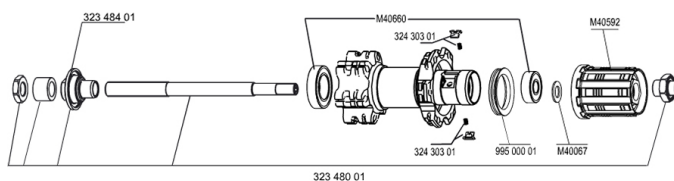

参照ホイール

127089	CROSSRIDE DISC 011 DCL REAR	127092	CROSSRIDE DISC 011 6T REAR
127090	CROSSRIDE DISC 011 DCL PR	127093	CROSSRIDE DISC 011 6T PR

## RIMS

&NBSP;:

12021615	FRONT/REAR CROSSRIDE DISC 11 RIM
----------	----------------------------------

## SPOKES

99687501	12 SPOKES CROSSRIDE DISC 09 263mm
----------	-----------------------------------