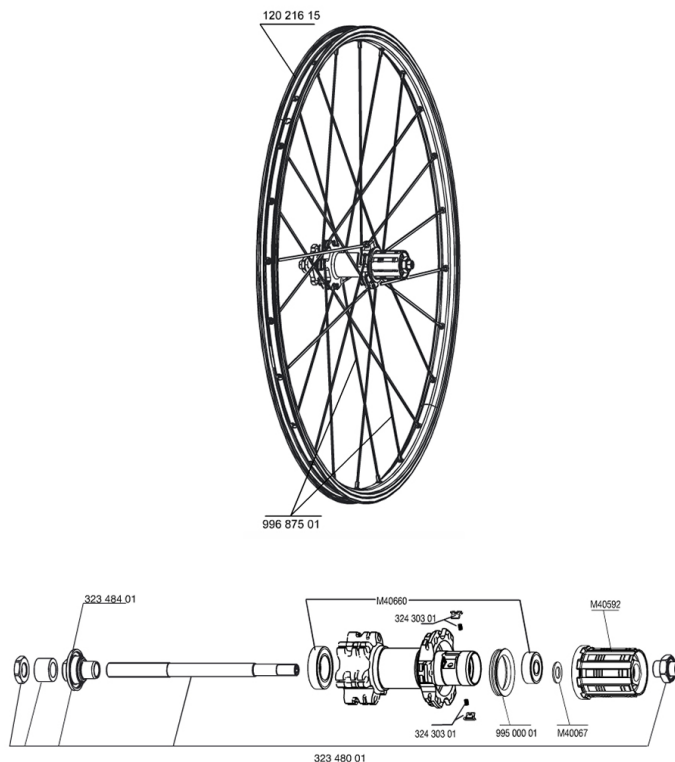

参照ホイール

111853 CROSSRIDE D011 15MMDCL+AD
PR

RIMS

&NBSP;:

12021615	FRONT/REAR CROSSRIDE DISC 11 RIM
----------	----------------------------------

SPOKES

99687501	12 SPOKES CROSSRIDE DISC 09 263mm
----------	-----------------------------------

HUB SHELLS

32348401	EXPANSIBLE BEARINGS SUPPORT
32430301	FTSX MTB PAWLS KIT
M40067	10 SPACERS FRW/HUB BODY
32348001	DISC REAR AXLE XLAND/XMAX ENDU
99500001	FTSL/FTSX FREEHUB BODY SEAL
M40660	REAR HUB 608+6001 BEARINGS
M40592	FTSL FREEWHEEL BODY M10

Crossride Disc 15mm

Specifications

ホイールの重み

ホイール重量 (クイックリリー
スおよびクリンチャー/チューブ
ラーを除く) (g) :