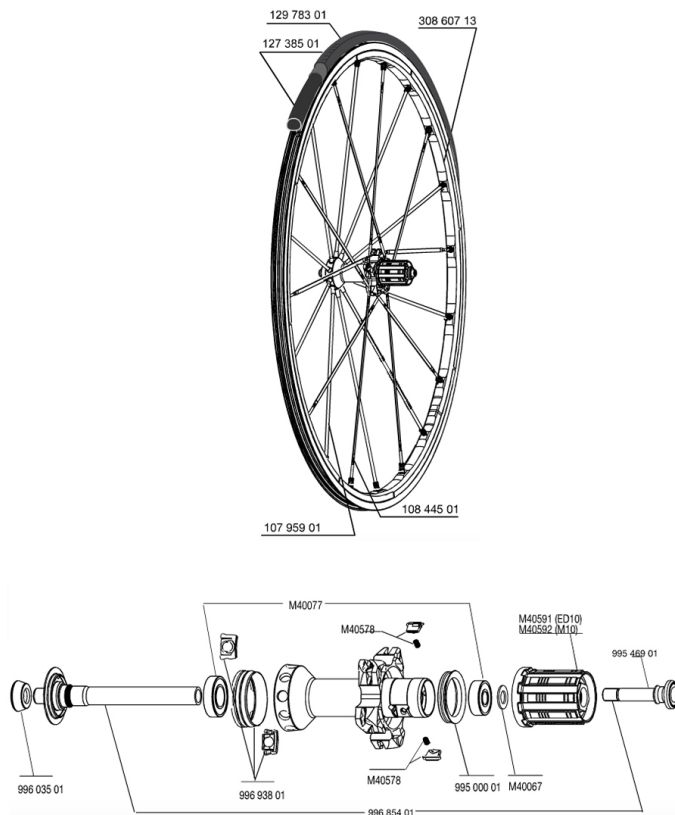

参照ホイール

127960	R-SYS 012 M10 WTS	127962	R-SYS 012 M10 PR WTS
127961	R-SYS 012 ED11 WTS	127963	R-SYS 012 ED11 PR WTS

RIMS

&NBSP;:

30860713	REAR RIM R-SYS 12
99685401	R-SYS PREMIUM REAR AXLE

SPOKES

99693801	2 SILVER TRACOMP RINGS + CLIPS
10844501	10 RED R-SYS 010 ALLOY FW REAR SPOKES 295mm
10795901	10 SILVER R-SYS CARBON REAR SPK.284mm

HUB SHELLS

M40077	REAR HUB 608+6901 BEARINGS
M40592	FTSL FREEWHEEL BODY M10
M40067	10 SPACERS FRW/HUB BODY
99546901	REAR TITANIUM BOLT M10/ED10
M40591	FTSL FREEWHEEL BODY ED10
99603501	R.FORK SUPPORT COS.CARB.ULITMATE
99500001	FTSL/FTSX FREEHUB BODY SEAL
M40578	FTSL PAWLS KIT (ROAD WHEELS)

MAINTENANCE

12738501	Road Innertube Presta 48mm
----------	----------------------------

TYRES

12978301	Yksion PowerLink white 23
----------	---------------------------

R-Sys

Specifications

ホイールの重み