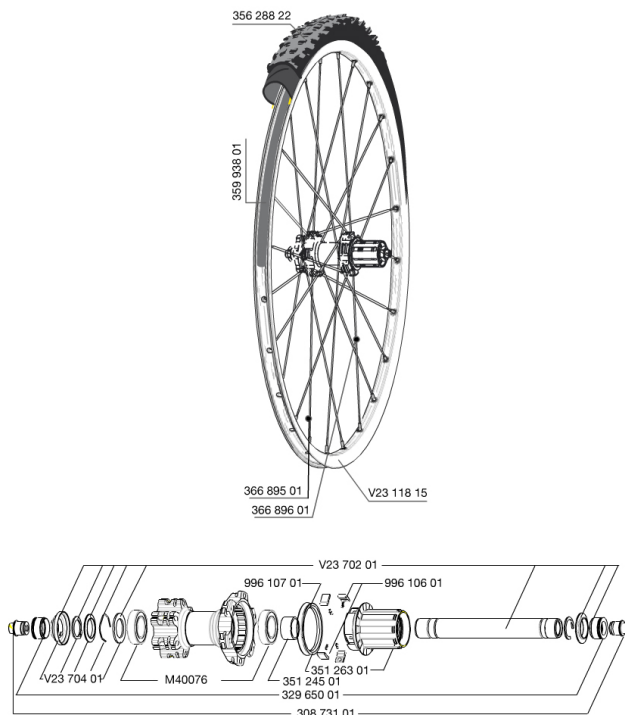

参照ホイール

353029 CROSSROC 29REAR9x135WTS

RIMS

&NBSP;:

35993801	UST RIM STRIP 29x19c
V2311815	KIT FRONT/REAR CROSSROC 29"

SPOKES

36689601	"12 SPOKES DRIVE SIDE CROSSROC 29"" 293mm"
36689501	"12 SPOKES FRONT/OPP DRIVE SIDE CROSSROC 29"" 295mm"

HUB SHELLS

V2370401	REAR AUTO ADJUST.PLAY KIT 12MM AXLE
35124501	SET OF 3 REAR AXLE/FREEWHEEL BODY SPACERS
99610701	ITS4 SEAL
V2370201	KIT REAR AXLE 12MM CROSSONE/CROSSRIDE/CROSSROC
35126301	TS-2 FREEWHEEL BODY + SEAL 2013 (NO PAWLS) - while stock las
99610601	ITS4 PAWLS KIT
M40076	HUB BEARINGS 17x30x7 6903 x 2

TYRES

35628822	Crossroc Roam 29
----------	------------------

ADAPTERS

32965001	ADAPTER Rr 12x142mm Elite/CRide MTB (Rd)
30873101	2 REAR REDUCERS 12/9,5mm 2012 ITS4 HUB

Crossroc 29 WTS

Specifications

ホイールの重み

ホイール重量 (クイックリリー
スおよびクリンチャー/チューブ
ラーを除く) (g) : 1025