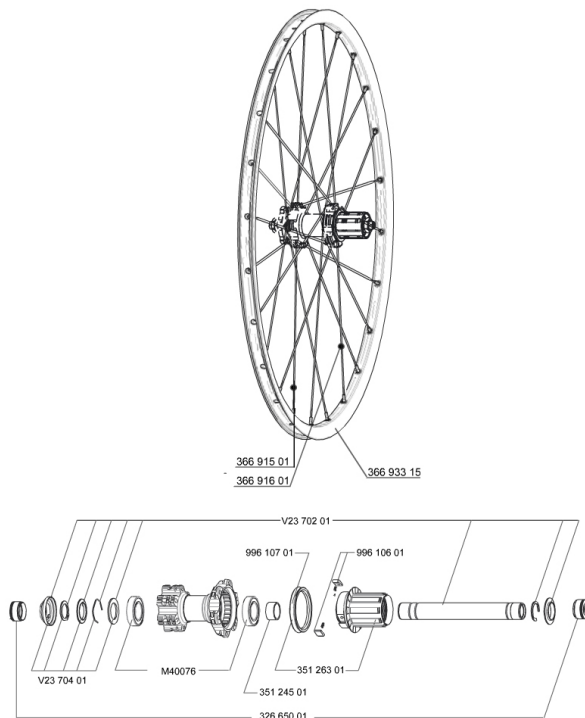

参照ホイール

356058 CROSSRIDE D650b 12x142REAR

RIMS

&NBSP;:

36693315	"FRONT/REAR CROSSRIDE 650b/27,5" RIM"
----------	---------------------------------------

SPOKES

36691501	KIT 12 DS CROSSRIDE/XA +/E-XA + 27,5" SPOKE 277mm - while st
36691601	KIT 12 DS CROSSRIDE/E-XA ELITE 27,5" SPK 275mm

HUB SHELLS

V2370201	KIT REAR AXLE 12MM CROSSONE/CROSSRIDE/CROSSROC
99610701	ITS4 SEAL
32665001	135>142mmRRAdaptersRedXRide012
99610601	ITS4 PAWLS KIT
V2370401	REAR AUTO ADJUST.PLAY KIT 12MM AXLE
35126301	TS-2 FREEWHEEL BODY + SEAL 2013 (NO PAWLS) - while stock las

Crossride 650b

Specifications

ホイールの重み

ホイール重量 (クイックリリー
スおよびクリンチャー/チューブ
ラーを除く) (g) : 1020