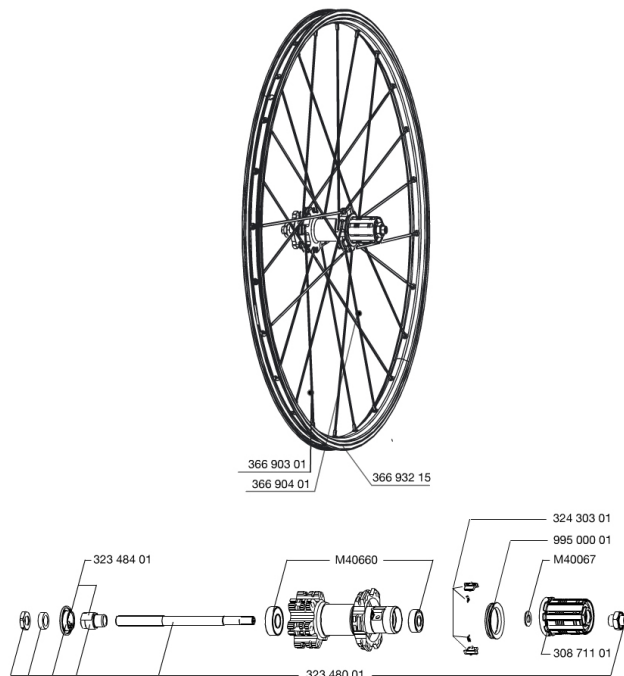

参照ホイール

356644 CROSSONE 29 15mm PR

RIMS

&NBSP;:

1	36693215	"FRONT/REAR CROSSONE 29"" RIM"
---	----------	--------------------------------

SPOKES

2	36690301	"12 SPOKES FRONT/OPP DRIVE SIDE CROSSONE 29"" 296mm"
3	36690401	"12 SPOKES DRIVE SIDE CROSSONE 29"" 294mm"

HUB SHELLS

4	N/A	HUB BODY
5	M40660	REAR HUB 608+6001 BEARINGS
6	32348001	DISC REAR AXLE XLAND/XMAX ENDU
7	32348401	EXPANSIBLE BEARINGS SUPPORT
8	32430301	FTSX MTB PAWLS KIT
9	99500001	FTSL/FTSX FREEHUB BODY SEAL
10	M40067	10 SPACERS FRW/HUB BODY
11	30871101	FTS-L FREEWHEEL BODY HG11 2013 (8 or 9mm axle compatible)

Crossone 29 15mm

Specifications

ホイールの重み

ホイール重量 (クイックリリー
スおよびクリンチャー/チューブ
ラーを除く) (g) :