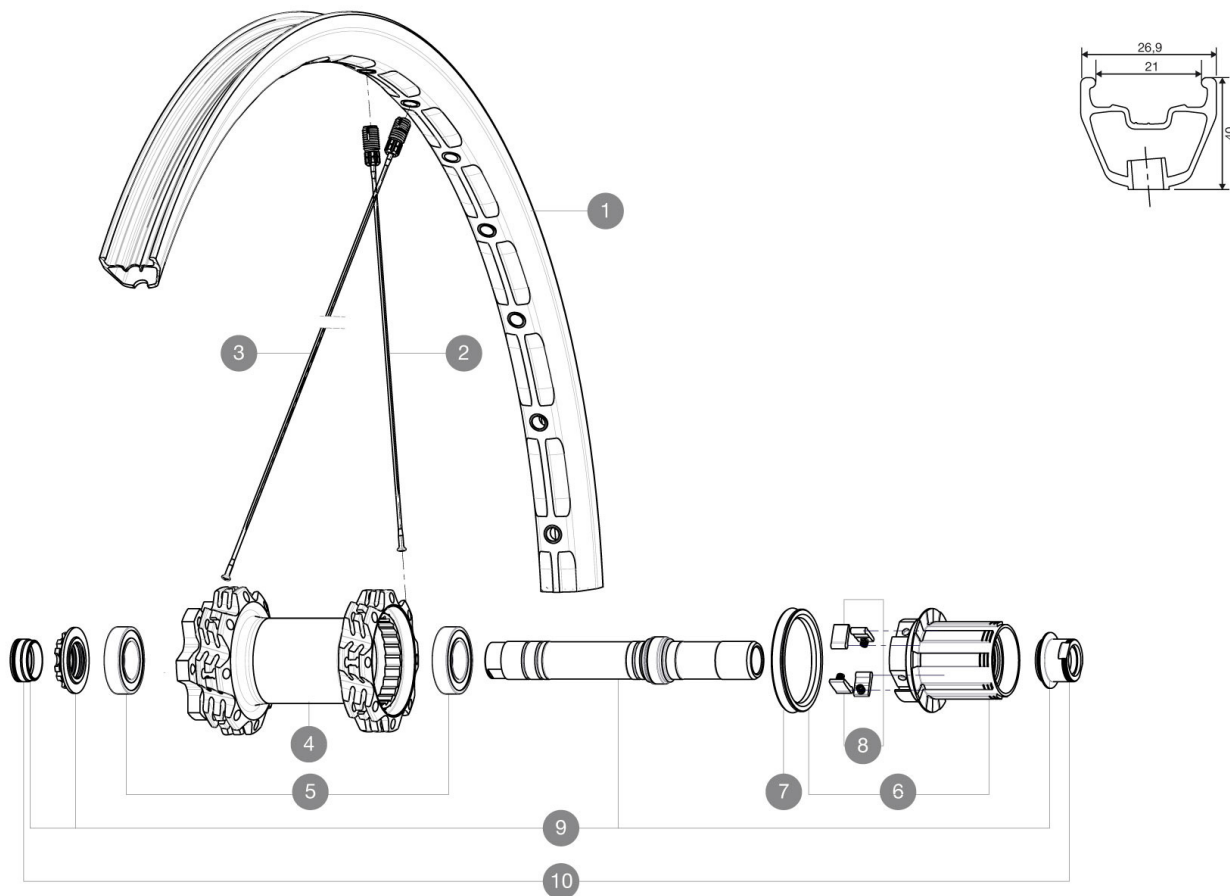

参照ホイール

R67301 DeemaxUlti27.5Rr12x150

R67401 DxUlti27.5Rr12x150XX1 YE

RIMS

バルブ穴径 (MM) : 6.5 :

1	V2312313	REAR RIM DEEMAX ULTIMATE 27,5"
---	----------	--------------------------------

SPOKES

2	V2380601	16 DRIVE SIDE SPOKES DEEMAX 27,5" 278,5MM
3	V2380701	16 OPPOSITE DRIVE SIDE SPOKES DEEMAX 27,5" 280,5MM

HUB SHELLS

4	N/A	HUB BODY
5	M40076	HUB BEARINGS 17x30x7 6903 x 2
6	35126001	ITS-4 FREEWHEEL BODY + SEAL 2013 (WITHOUT PAWLS)
7	99610701	ITS4 SEAL
8	99610601	ITS4 PAWLS KIT
9	30870401	REAR AXLE KIT ITS4 135mm D6T/DCL 2012

ADAPTERS

10	30872201	FORK REST ITS-4 135mm REAR AXLE > 2012
----	----------	--

Deemax Ultimate 27.5

Specifications

ホイールの重み

ホイール重量 (クイックリリー
スおよびクリンチャー/チューブ
ラーを除く) (g) :