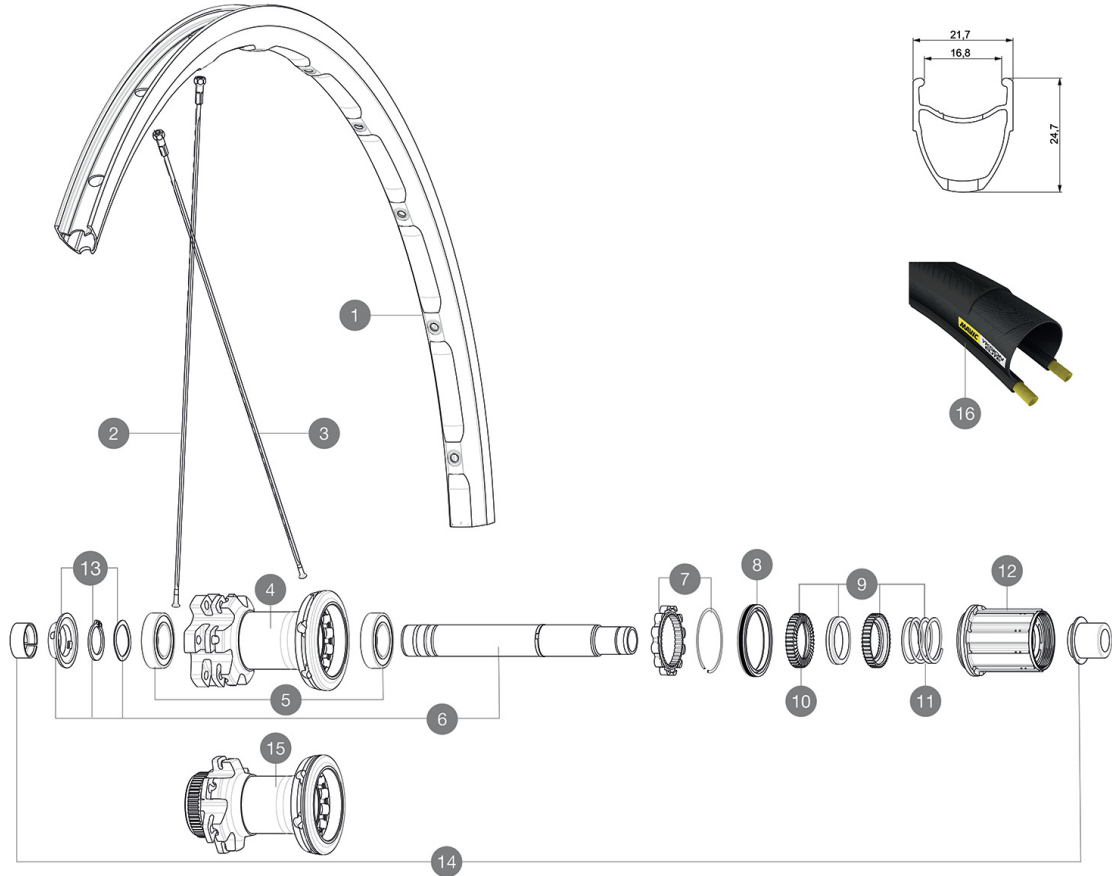

Ksyrium Disc

参照ホイール

R18841	Ksy18 D6BRr12x142	R18851	Ksy18 DCLRr12x142
--------	-------------------	--------	-------------------

ASTM A 2106 2 : 15 120 25 32 mm
 23mm 8.7 bars - 125 psi, 25mm 7.7 bars - 110 psi

HUB SHELLS

4	N/A	HUB BODY
5	M40076	HUB BEARINGS 17x30x7 6903 x 2
6	V2253001	KIT ID360 6 BOLTS 135/142mm AXLE WITH CIRCLIP
7	V2252701	KIT ID360 INSERT SHAPED EAR LOBE > 2017
8	V2251601	ID360 SEAL + GREASE
9	V2251701	ID360 2 RATCHETS + SPRING + GREASE
10	V2500501	Kit 3 ID360 pad for noise reduction
11	V2251801	KIT 3 ID360 ROAD SPRINGS
12	V4000101	HG11 STEEL ROAD FREE HUB BODY ID360 - while stock last
12	V3430101	HG11 Freewheel Body ID360
13	V2373001	KIT ADJUST. SYSTEM QRM AUTO ID360 for 17x30x7 bearing
15	N/A	HUB BODY

Specifications

リム

- 素材 : S6000 622x17C
- 幅 : 24 mm
- 規格 : SUP
- 規格 : 622x17C
- 規格 : H2
- 規格 : ISM
- 規格 : 6.5 mm
- 規格 : 17 mm
- ETRTO 622x17C : 622x17C

スポーク

- 規格 : 622x17C
- 規格 : ABS
- 規格 : 24
- 規格 : 622x17C
- 規格 : 2

ホイールハブ

- 規格 : 622x17C
- 規格 : 360

ホイールの重み

895

VERSIONS

- 規格 : 622x17C
- 規格 : 622x17C
- 規格 : 622x17C