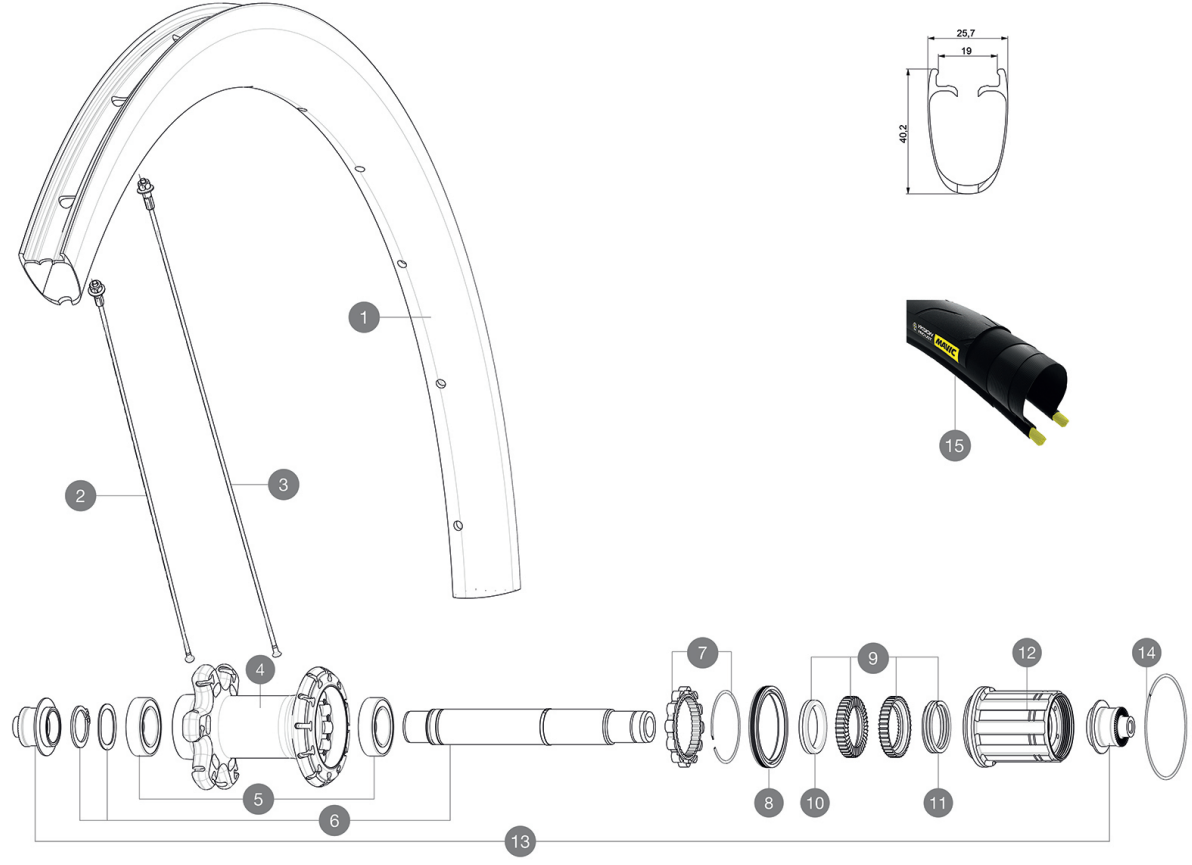

## 参照ホイール

R17551 CosProCarbSLUSTRr

ASTM A2015 1 : 120mm  
25mm 32mm  
25/28mm 7.7 bars - 110 PSI