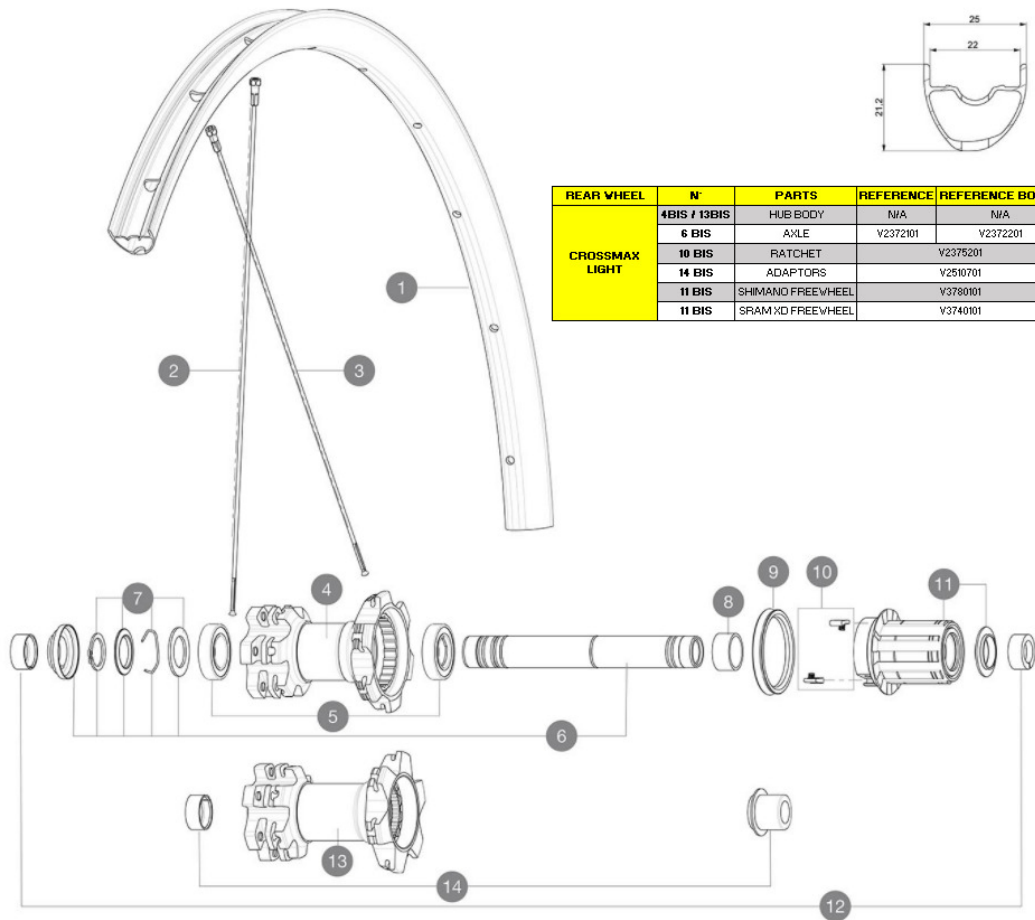

MAVIC Crossmax Light

ASTM CATEGORY 3 : offroad with jumps less than 61cm

Recommended tyre sizes: 36 mm to 64 mm (1.4" to 2.5")

参照ホイール

R22151	XmxLght27,5StRr	R22441	XmxLght27,5RrBstXD
R22431	Xmx Lght 27,5 Rr XD	R22141	Xmx Lght 27,5 Rr

REAR WHEEL	N°	PARTS	REFERENCE	REFERENCE BOOST
CROSSMAX LIGHT	4 BIS / 13 BIS	HUB BODY	N/A	N/A
	6 BIS	AXLE	V2372101	V2372201
	10 BIS	RATCHET		V2375201
	14 BIS	ADAPTORS		V2510701
	11 BIS	SHIMANO FREEWHEEL		V3780101
	11 BIS	SRAM XD FREEWHEEL		V3740101

RIMS

&NBSP;:

1	V2318015 V2620101	KIT FRONT/REAR RIM CROSSMAX LIGHT 27,5" 22TSS UST RIM TAPE 25mm (for 21-24mm wide rim)
---	----------------------	---

SPOKES

2	V2385301	KIT 12 FT/ND5 CROSSMAX LIGHT 27,5" SPK 278mm
3	V2385101	KIT 12 DS CROSSMAX LIGHT 27,5" SPK 275mm

Specifications

リム

- S6000
 - SUP
 - 6.5 mm
 - UST
 - 22 mm
 - ETRTO size 27.5" : 584x22ss
 - ETRTO size 29" : 622x22ss
- ### スポーク
- 24
 - 2A

ホイールハブ

- QRM
- QRM Auto
- TS-2

VERSIONS

- 6A
- 110
- 148A
- 135/142