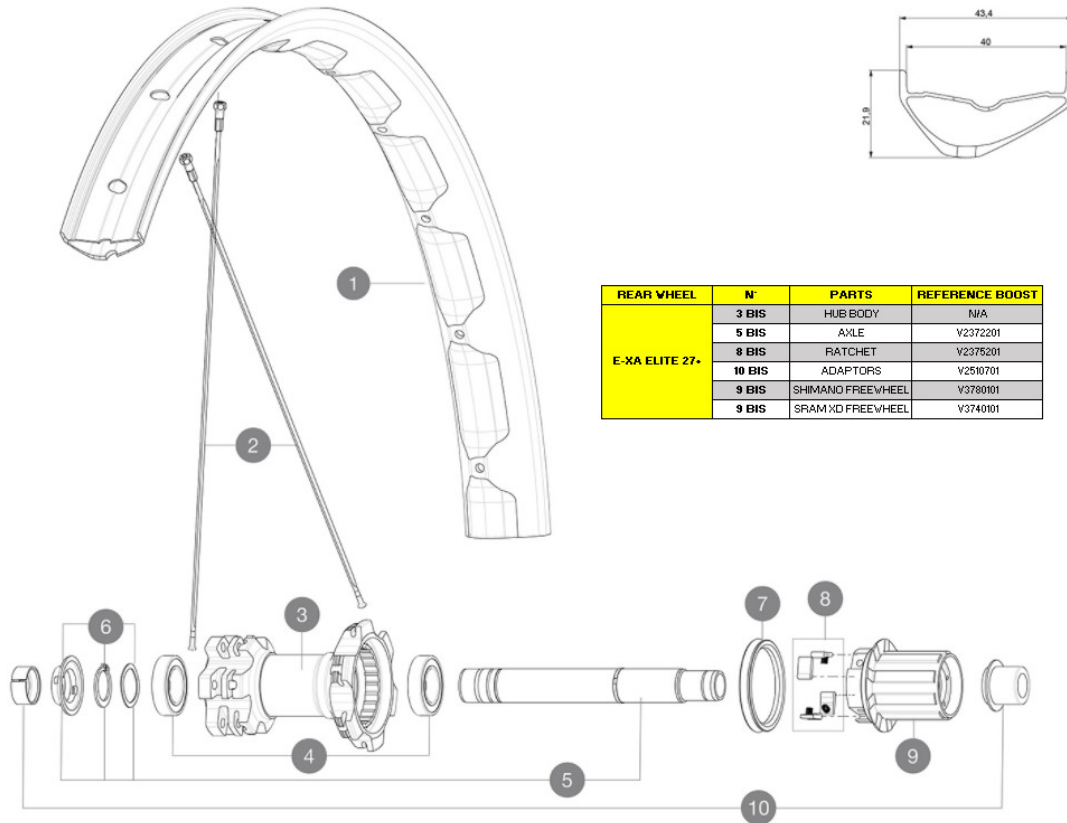

MAVIC E-XA Elite 27+

ASTM CATEGORY 3 : offroad with jumps less than 61cm

Recommended tyre sizes: 65 to 81 mm (2.5" to 3.2")

参照ホイール

R22581 E-Xa Elite 27+ Rr Bst XD

R20871 E-Xa Elite 27+ Bst Rr NT

REAR WHEEL	N°	PARTS	REFERENCE BOOST
E-XA ELITE 27+	3 BIS	HUB BODY	N/A
	5 BIS	AXLE	V2372201
	8 BIS	RATCHET	V2375201
	10 BIS	ADAPTORS	V2510701
	9 BIS	SHIMANO FREEWHEEL	V3780101
	9 BIS	SRAM XD FREEWHEEL	V3740101

HUB SHELLS

3	N/A	HUB BODY
	N/A	HUB BODY
4	M40076	HUB BEARINGS 17x30x7 6903 x 2
5	V2371601	KIT AXLE 148mm ITS4 QRM AUTO
	V2372201	KIT ID360 148 D6T AXLE WITH CLIP
6	V2373001	KIT ADJUST. SYSTEM QRM AUTO ID360 for 17x30x7 bearing
7	99610701	ITS4 SEAL
8	99610601	ITS4 PAWLS KIT
	V2375201	KIT ID360 24 TEETH 2 RATCHET + MTB SPRING + PAD (specific)
9	V3610101	HG MTB FREEWHEEL BODY ITS4 QRM AUTO
	V3780101	HG9 Alloy MTB Freewheel Body ID360
	V3740101	XD MTB Freewheel Body ID360

Specifications

リム

- S6000 SUP
- ISM 6.5 mm
- UST
- ETRTO size 27.5" : 584x25ss

スポーク

- 24
- 2

ホイールハブ

- ITS-4 QRM Auto alloy

VERSIONS

- Boost only (front 110, rear 148)

ホイールの重み

1055