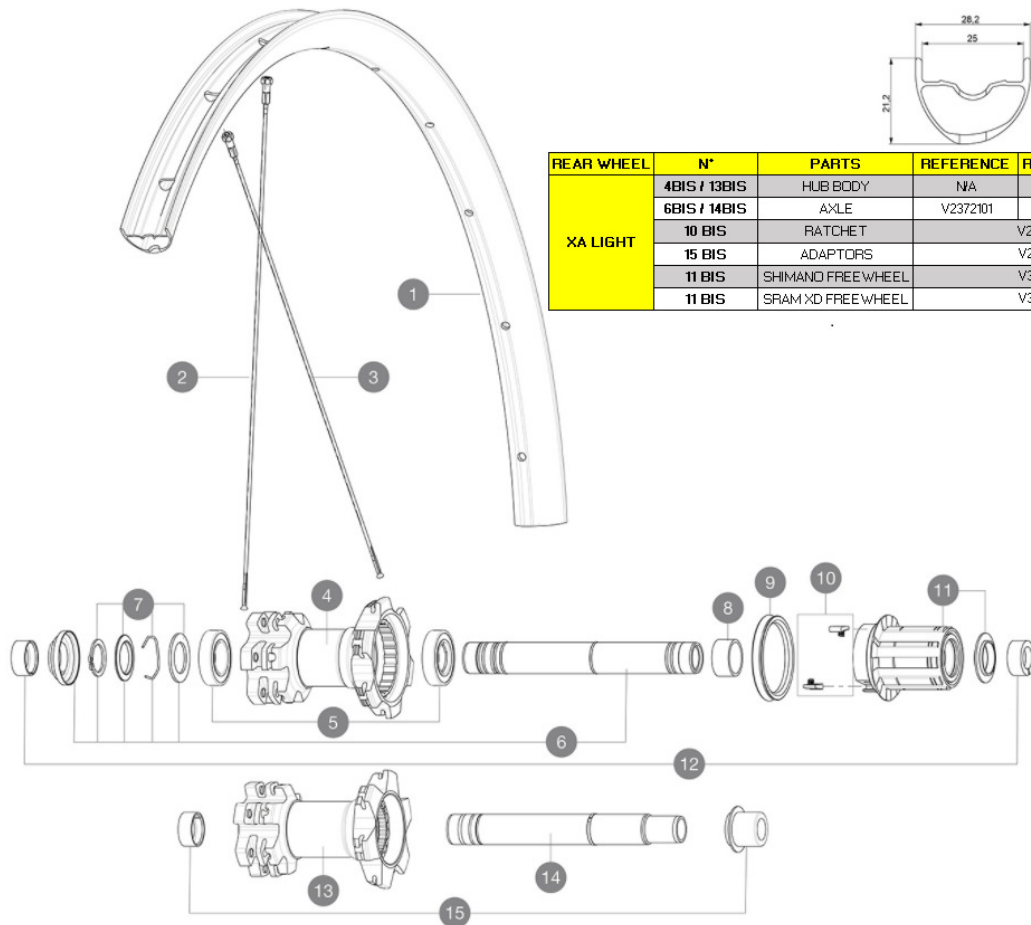

ASTM CATEGORY 3 : offroad with jumps less than 61cm

Recommended tyre sizes: 46 to 64 mm (1.8" to 2.5")

参照ホイール

R22261	Xa Light 27,5 Bst Rr	R22671	Xa Light 27,5 Rr Bst XD
R22661	Xa Light 27,5 Rr XD	R22251	Xa Light 27,5 Rr

REAR WHEEL	N°	PARTS	REFERENCE	REFERENCE BOOST
XA LIGHT	4 BIS / 13 BIS	HUB BODY	N/A	N/A
	6 BIS / 14 BIS	AXLE	V2372101	V2372201
	10 BIS	RATCHET		V2375201
	15 BIS	ADAPTORS		V2510701
	11 BIS	SHIMANO FREEWHEEL		V3780101
	11 BIS	SRAM XD FREEWHEEL		V3740101

RIMS

&NBSP;:

1	V2318215	KIT FRONT/REAR RIM XA/XA LIGHT 27,5" 25TSS
	V2700101	UST Tape 28mm for 25 to 27mm wide rims

SPOKES

2	V2385301	KIT 12 FT/ND5 CROSSMAX LIGHT 27,5" SPK 278mm
3	V2385101	KIT 12 DS CROSSMAX LIGHT 27,5" SPK 275mm

Specifications

リム

- S6000
- SUP
- 6.5 mm
- UST
- 25 mm
- ETRTO size 27.5" : 584x25ss
- ETRTO size 29" : 622x25ss

スポーク

- 24
- 2A

ホイールハブ

- TS-2

VERSIONS