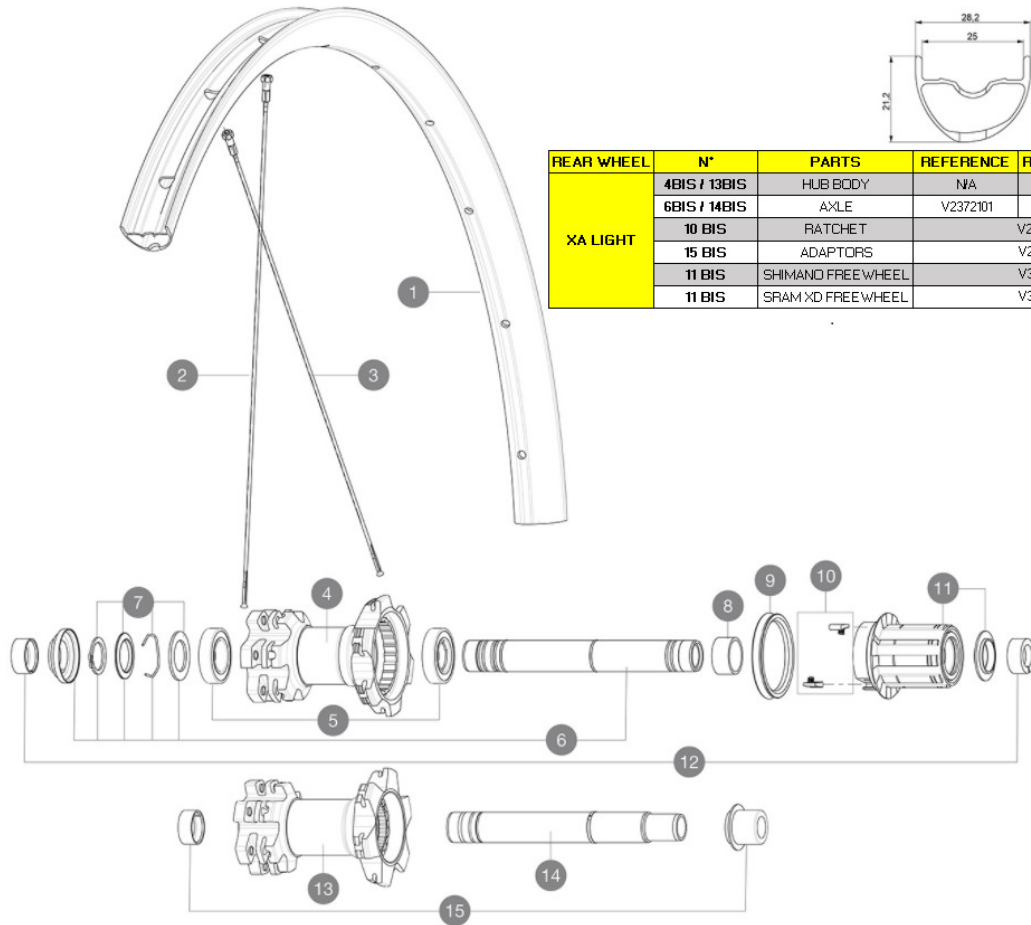

ASTM CATEGORY 3 : offroad with jumps less than 61cm

Recommended tyre sizes: 46 to 64 mm (1.8" to 2.5")

参照ホイール

R22271	Xa Light 29 Rr	R22621	Xa Light 29 Rr XD
R22281	Xa Light 29 Bst Rr	R22631	Xa Light 29 Rr Bst XD

REAR WHEEL	N°	PARTS	REFERENCE	REFERENCE BOOST
XA LIGHT	4 BIS / 13 BIS	HUB BODY	N/A	N/A
	6 BIS / 14 BIS	AXLE	V2372101	V2372201
	10 BIS	RATCHET		V2375201
	15 BIS	ADAPTORS		V2510701
	11 BIS	SHIMANO FREEWHEEL		V3780101
	11 BIS	SRAM XD FREEWHEEL		V3740101

RIMS

&NBSP;:

1	V2318315	KIT FRONT/REAR RIM XA/XA LIGHT 29" 25TSS
	V2700101	UST Tape 28mm for 25 to 27mm wide rims

SPOKES

2	V2385401	KIT 12 FT/ND5 CROSSMAX LIGHT 29" SPK 296mm
3	V2385201	KIT 12 DS CROSSMAX LIGHT 29" SPK 294mm

Specifications

リム

- S6106
- SUP
- Axle: 6.5 mm
- UST
- 25 mm
- ETRTO size 27.5" : 584x25ss
- ETRTO size 29" : 622x25ss

スポーク

- 24
- 2

ホイールハブ

- QRM Auto
- QRM
- TS-2

VERSIONS