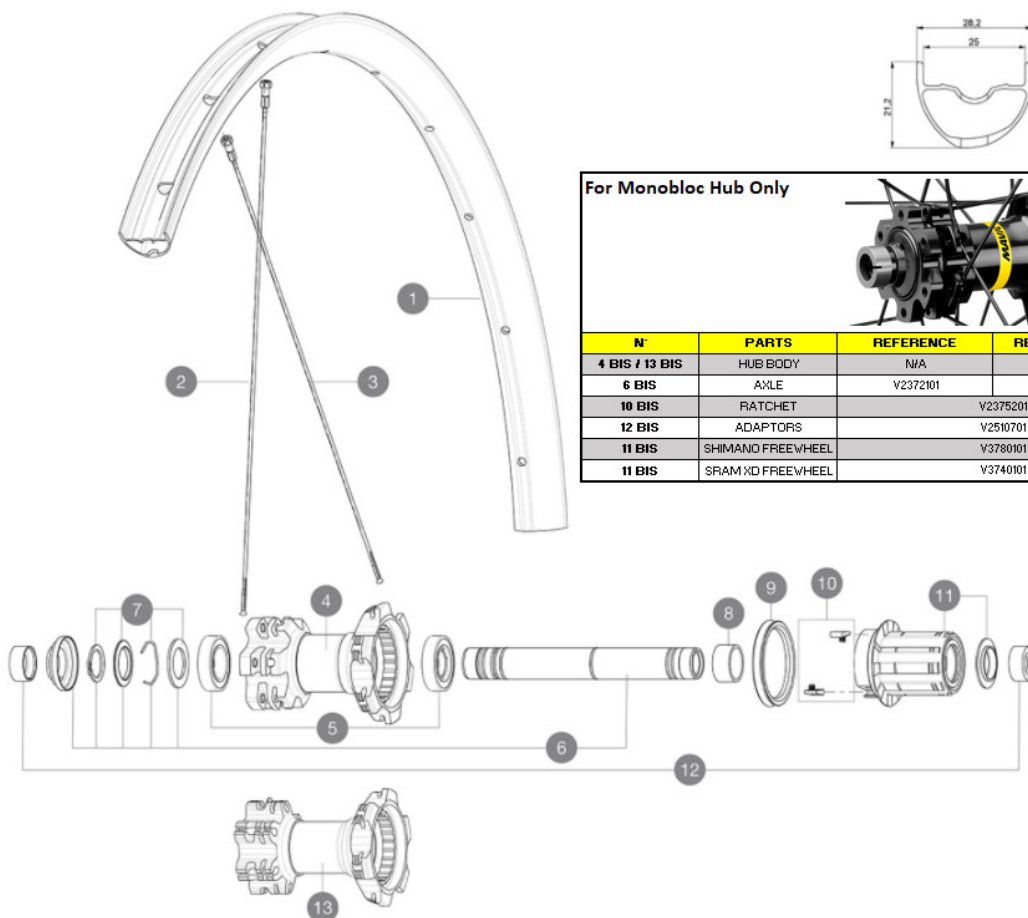

ASTM CATEGORY 3 : offroad with jumps less than 61cm

Recommended tyre sizes: 46 to 64 mm (1.8" to 2.5")

参照ホイール

R18021	Xa27,5RrBst	R22651	Xa 27,5 Rr Bst XD
R22641	Xa 27,5 Rr XD	R17361	Xa27,5Rr

For Monobloc Hub Only

N°	PARTS	REFERENCE	REFERENCE BOOST
4 BIS / 13 BIS	HUB BODY	N/A	N/A
6 BIS	AXLE	V2372101	V2372201
10 BIS	RATCHET		V2375201
12 BIS	ADAPTORS		V2510701
11 BIS	SHIMANO FREEWHEEL		V3780101
11 BIS	SRAM XD FREEWHEEL		V3740101

RIMS

&NBSP;:

1	V2318215	KIT FRONT/REAR RIM XA/XA LIGHT 27,5" 25TSS
	V2700101	UST Tape 28mm for 25 to 27mm wide rims

SPOKES

2	36690101	"12 SPOKES FRONT/OPP DRIVE SIDE CROSSONE 650b/27,5""
3	36690201	"12 SPOKES DRIVE SIDE CROSSRONE 650b/27,5"" 276mm"

Specifications

リム

- S6000
- SUP
- 6.5 mm
- UST
- 25 mm
- ETRTO size 27.5" : 584x25ss
- ETRTO size 29" : 622x25ss

スポーク

- 110
- 148
- 135/142

ホイールハブ

- TS-2

VERSIONS