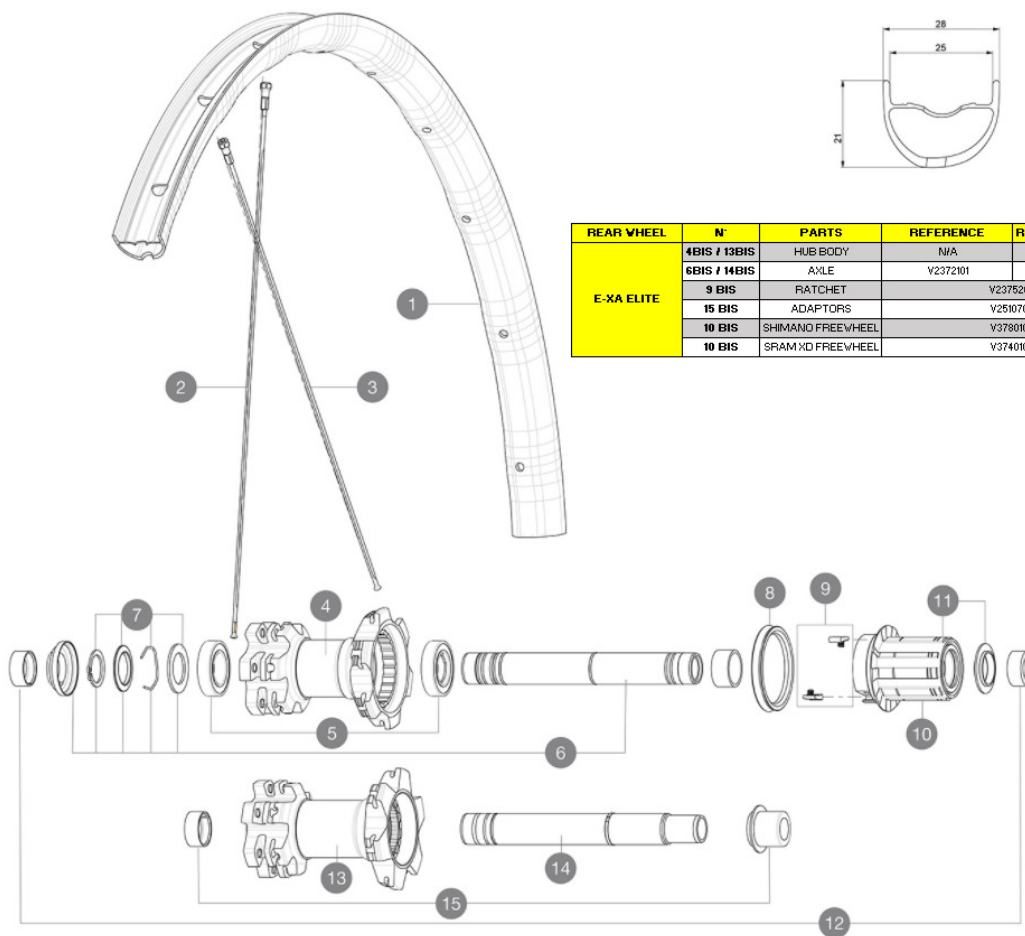

MAVIC E-XA Elite 29

ASTM CATEGORY 3 : offroad with jumps less than 61cm
 Recommended tyre sizes: 46 to 64 mm (1.8" to 2.5")

参照ホイール

R22591 E-Xa Elite 29 Rr Bst XD R22241 E-Xa Elite 29 Bst Rr

REAR WHEEL	N°	PARTS	REFERENCE	REFERENCE BOOST
E-XA ELITE	4BIS / 13BIS	HUB BODY	N/A	N/A
	6BIS / 14BIS	AXLE	V2372101	V2372201
	9 BIS	RATCHET		V2375201
	15 BIS	ADAPTORS		V2510701
	10 BIS	SHIMANO FREEWHEEL		V3780101
	10 BIS	SRAM XD FREEWHEEL		V3740101

RIMS

&NBSP;:

1	V2990115 V2700101	KIT FRONT/REAR RIM XA ELITE 29" 25mm BLACK TUBELESS STRAIG BST Type 28mm for 25 to 27mm wide rims
---	----------------------	--

SPOKES

2	V2382301	12 REAR DRIVE SIDE SPOKES 297mm CROSSRIDE
3	35126201	"12 SPOKES DRV CROSSRIDE 29" 293mm"

HUB SHELLS

4	N/A	HUB BODY
	N/A	HUB BODY
5	M40076	HUB BEARINGS 17x30x7 6903 x 2
6	V2371701	KIT AXLE 135/142mm ITS4 QRM AUTO
	V2372101	KIT ID360 135/142 D6T AXLE WITH CLIP
7	V2370401	REAR AUTO ADJUST.PLAY KIT 12MM AXLE
8	99610701	ITS4 SEAL
9	99610601	ITS4 PAWLS KIT
	V2375201	KIT ID360 24 TEETH 2 RATCHET + MTB SPRING + PAD (specific)
10	V3610101	HG MTB FREEWHEEL BODY ITS4 QRM AUTO
	V3740101	XD MTB Freewheel Body ID360
	V3780101	HG9 Alloy MTB Freewheel Body ID360
13	N/A	HUB BODY
	N/A	HUB BODY
14	V2371601	KIT AXLE 148mm ITS4 QRM AUTO

スポーク

- Shape : straight pull, bladed, double butted
- 規格 : 24
- 規格 : 2A
- 規格 : 2A

ホイールハブ

- 規格 : ITS-4 QRM Auto alloy
- ### VERSIONS
- 規格 : Boost only (front 110, rear 148)

ホイールの重み