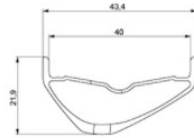

XA Elite 27+

ASTM CATEGORY 3 : offroad with jumps less than 61cm

Recommended tyre sizes: 65 to 81 mm (2.5" to 3.2")

参照ホイール

R22611 XA Elite 27+ Rr Bst XD NT

R20861 XA Elite 27+ Rr Bst NT

REAR WHEEL	N°	PARTS	REFERENCE BOOST
XA ELITE 27+	4 BIS	HUB BODY	N/A
	6 BIS	AXLE	V2372201
	10 BIS	RATCHET	V2375201
	12 BIS	ADAPTORS	V2510701
	11 BIS	SHIMANO FREEWHEEL	V3780101
	11 BIS	SRAM XD FREEWHEEL	V3740101

HUB SHELLS

4	N/A	HUB BODY
	N/A	HUB BODY
5	M40076	HUB BEARINGS 17x30x7 6903 x 2
6	V2371201	KIT REAR QRM AXLE 135-142 / BOOST 148mm
	V2372201	KIT ID360 148 D6T AXLE WITH CLIP
7	V2370401	REAR AUTO ADJUST.PLAY KIT 12MM AXLE
8	35124501	SET OF 3 REAR AXLE/FREEWHEEL BODY SPACERS
9	99610701	ITS4 SEAL
10	99610601	ITS4 PAWLS KIT
	V2375201	KIT ID360 24 TEETH 2 RATCHET + MTB SPRING + PAD (specific)
11	35126001	ITS-4 FREEWHEEL BODY + SEAL 2013 (WITHOUT PAWLS)
	V3780101	HG9 Alloy MTB Freewheel Body ID360
	V3740101	XD MTB Freewheel Body ID360

Specifications

リム

- S6000
- SUP
- ISM
- 6.5 mm
- UST
- 40 mm
- 27.5" : 584x40TSS

スポーク

- 24
- 2

ホイールハブ

- QRM
- QRM Auto
- QRM
- ITS-4

VERSIONS

- 6
- Hub width : Boost only (front 110, rear 148)

ホイールの重み

1055