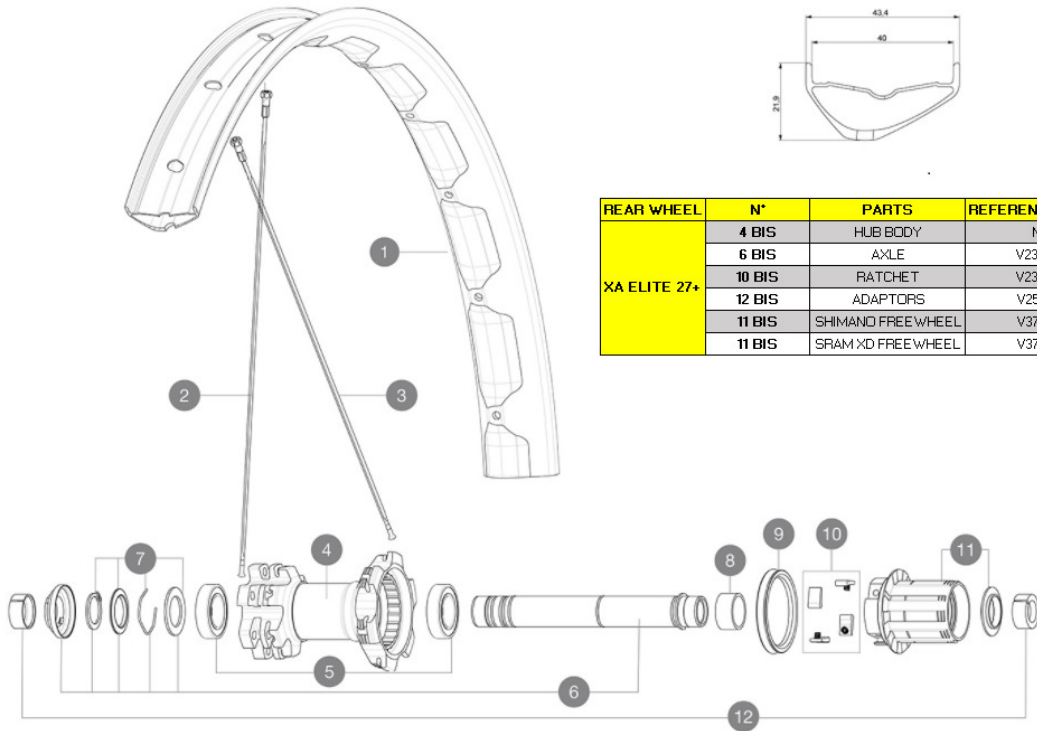

XA Elite 27+

ASTM CATEGORY 3 : offroad with jumps less than 61cm

Recommended tyre sizes: 65 to 81 mm (2.5" to 3.2")

参照ホイール

R22611 XA Elite 27+ Rr Bst XD NT

R20861 XA Elite 27+ Rr Bst NT

REAR WHEEL	N°	PARTS	REFERENCE BOOST
XA ELITE 27+	4 BIS	HUB BODY	N/A
	6 BIS	AXLE	V2372201
	10 BIS	RATCHET	V2375201
	12 BIS	ADAPTORS	V2510701
	11 BIS	SHIMANO FREEWHEEL	V3780101
	11 BIS	SRAM XD FREEWHEEL	V3740101

HUB SHELLS

4	N/A	HUB BODY
	N/A	HUB BODY
5	M40076	HUB BEARINGS 17x30x7 6903 x 2
6	V2371201	KIT REAR QRM AXLE 135-142 / BOOST 148mm
	V2372201	KIT ID360 148 D6T AXLE WITH CLIP
7	V2370401	REAR AUTO ADJUST.PLAY KIT 12MM AXLE
8	35124501	SET OF 3 REAR AXLE/FREEWHEEL BODY SPACERS
9	99610701	ITS4 SEAL
10	99610601	ITS4 PAWLS KIT
	V2375201	KIT ID360 24 TEETH 2 RATCHET + MTB SPRING + PAD (specific)
11	35126001	ITS-4 FREEWHEEL BODY + SEAL 2013 (WITHOUT PAWLS)
	V3780101	HG9 Alloy MTB Freewheel Body ID360
	V3740101	XD MTB Freewheel Body ID360

Specifications

リム

- S6000
- SUP
- ISM
- 6.5 mm
- UST
- 40 mm
- 27.5" : 584x40TSS

スポーク

- 24
- 2

ホイールハブ

- QRM
- QRM Auto
- QRM
- ITS-4

VERSIONS

- 6
- Hub width : Boost only (front 110, rear 148)

ホイールの重み

1055