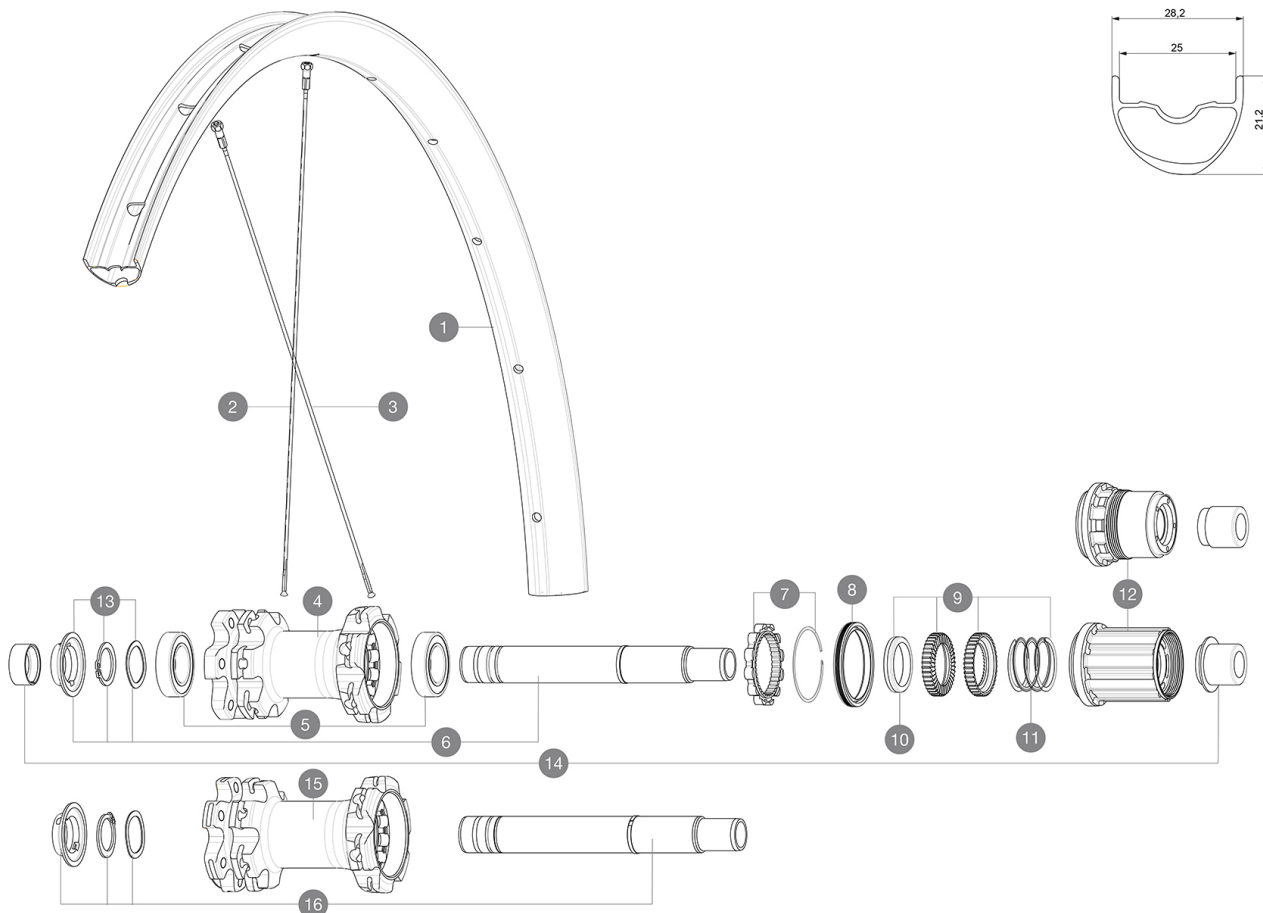

MAVIC Crossmax Light 29

参照ホイール

ASTM A2106 3 : 46mm x 64mm (1.8" x 2.5")

RIMS

&NBSP;:

1	V3761215	KIT FRT/REAR RIM CROSSMAX LIGHT 19 29"
	V2700101	UST Tape 28mm for 25 to 27mm wide rims

SPOKES

2	V2385401	KIT 12 FT/NDS CROSSMAX LIGHT 29" SPK 296mm
3	V2387201	KIT 12 DS XA/CROSSMAX LIGTH 19 29" BUTTED ROUND SPOKE 294mm

HUB SHELLS

4	N/A	HUB BODY
5	M40076	HUB BEARINGS 17x30x7 6903 x 2
6	V2372101	KIT ID360 135/142 D6T AXLE WITH CLIP
7	V2252701	KIT ID360 INSERT SHAPED EAR LOBE > 2017
8	V2251601	ID360 SEAL + GREASE
9	V2375201	KIT ID360 24 TEETH 2 RATCHET + MTB SPRING + PAD (specific)
10	V2375401	KIT ID360 MTB 24T 3 NOISE REDUCING PADS
11	V2372901	KIT 3 ID360 MTB SPRINGS
12	V3780101	HG9 Alloy MTB Freewheel Body ID360
12	V3740101	XD MTB Freewheel Body ID360
13	V2373001	KIT ADJUST. SYSTEM QRM AUTO ID360 for 17x30x7 bearing
15	N/A	HUB BODY
16	V2372201	KIT ID360 148 D6T AXLE WITH CLIP

OPTIONS

V2372801 KIT ID360 2x40 TEETH RATCHETS + MTB SPRING + GREASE + PAD

ADAPTERS

14	V2510701	ID360 EVO REAR AXLE ADAPTERS 12x142mm DCL & D6T
	V2510801	ID360 EVO REAR AXLE ADAPTERS 9x135mm DCL & D6T

Crossmax Light 29

付属品

QRコード (QRコード)	
QRコード (QRコード)	
QRコード (QRコード)	
QRコード (QRコード)	

COMPATIBILITY

QRコード (QRコード)	
QRコード (QRコード)	
QRコード (QRコード)	
QRコード (QRコード)	

Specifications

リム
 ・リム : S6000 (6.5mm)
 ・Joint : welded
 ETRTO 27.5" 584x25TSS
 ETRTO 29" 622x25TSS