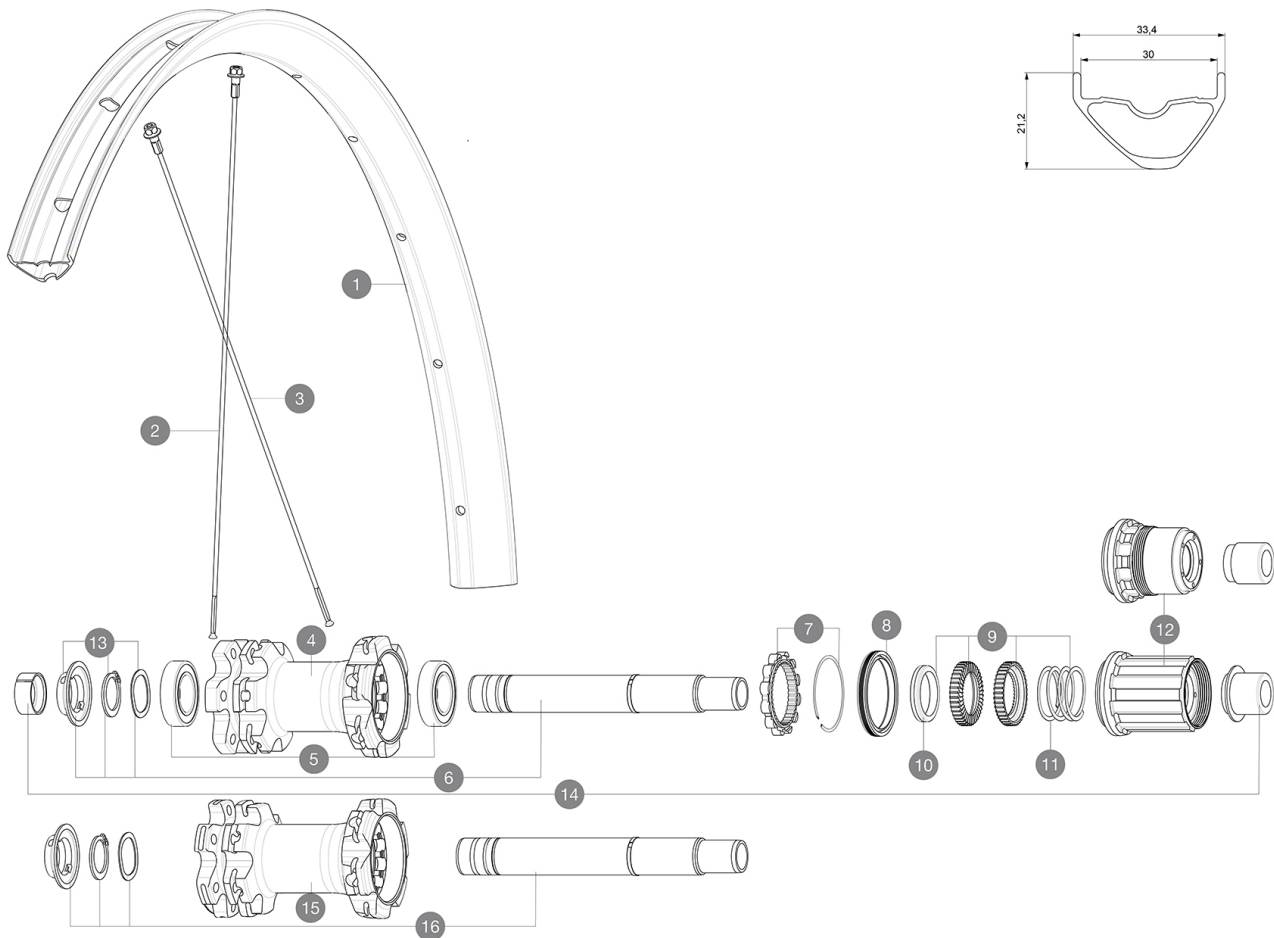

MAVIC XA Light 29

参照ホイール

ASTM A2106 3 : 60mm x 76mm (2.35" x 3.0")

RIMS

 :

1	V3760715	KIT FRT/REAR RIM XA ELITE 19 29"
	V3750101	35mm UST Green Tape for 30mm wide rims

SPOKES

2	V2385401	KIT 12 FT/NDS CROSSMAX LIGHT 29" SPK 296mm
3	V2387101	KIT 12 DS XA/CROSSMAX LIGTH 19 27.5" BUTTED ROUND SPOKE 275

HUB SHELLS

4	N/A	HUB BODY
5	M40076	HUB BEARINGS 17x30x7 6903 x 2
6	V2372101	KIT ID360 135/142 D6T AXLE WITH CLIP
7	V2252701	KIT ID360 INSERT SHAPED EAR LOBE > 2017
8	V2251601	ID360 SEAL + GREASE
9	V2375201	KIT ID360 24 TEETH 2 RATCHET + MTB SPRING + PAD (specific)
10	V2375401	KIT ID360 MTB 24T 3 NOISE REDUCING PADS
11	V2372901	KIT 3 ID360 MTB SPRINGS
12	V3780101	HG9 Alloy MTB Freewheel Body ID360
12	V3740101	XD MTB Freewheel Body ID360
13	V2373001	KIT ADJUST. SYSTEM QRM AUTO ID360 for 17x30x7 bearing
15	N/A	HUB BODY
16	V2372201	KIT ID360 148 D6T AXLE WITH CLIP

XD	
15mm	
12mm	

Specifications

リム

- S6000
- SUP
- 6.5mm
- UST
- 30 mm
- ETRTO 27.5" 584x30TSS
- ETRTO 29" 622x30TSS

スポーク

-
- 24
- 2

ホイールハブ

-
- QR
- 360

VERSIONS

- 6
- 110mm
- 148mm
- 100mm
- 135/142mm
- XD

ホイールの重み