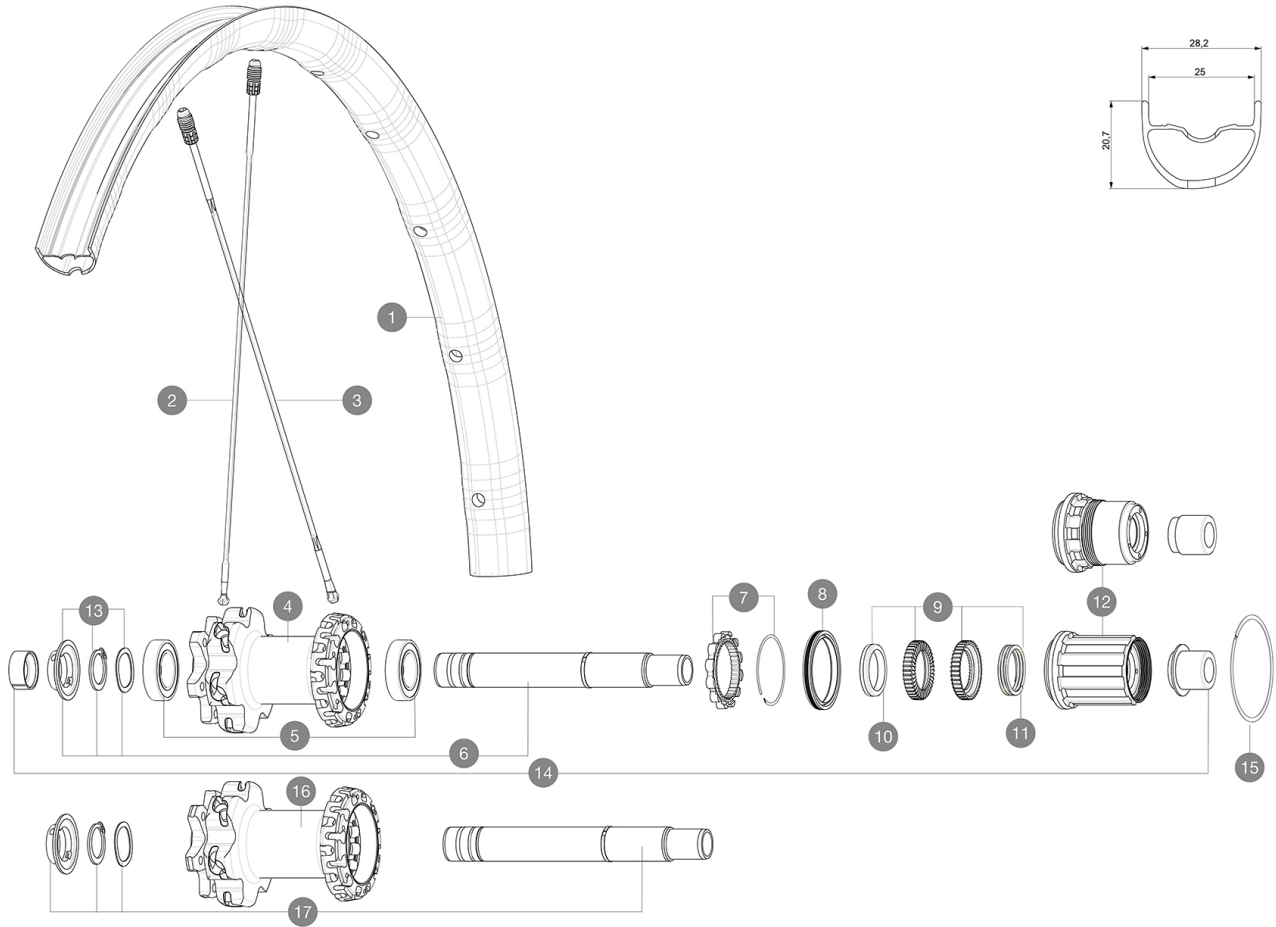

MAVIC XA Pro

ASTM A2703 : 3 : 46mm x 64mm (1.8" x 2.5")

参照ホイール

R27181	XA Pro 27,5 19 Rr XD	R27211	XA Pro 27,5 19 Rr Boost XD
R27191	XA Pro 27,5 19 Rr Boost	R27171	XA Pro 27,5 19 Rr

RIMS

&NBSP;:

1	V2319813	KIT REAR RIM XA PRO 19 27,5"
---	----------	------------------------------

SPOKES

2	V2385501	KIT 1 FT/RR XA PRO 27,5" BUTT ALU SPOK 275mm - while stock
2	V2384701	KIT 12 FRONT + 1 REAR NON-DRIVE SIDE BUTTED ZICRAL SPOKES
3	V2386601	KIT 12 DS CROSSMAX PRO/XA PRO/E-DEEMAX PRO 19 27,5" BUTTED

HUB SHELLS

4	N/A	HUB BODY
5	M40076	HUB BEARINGS 17x30x7 6903 x 2
6	V2372101	KIT ID360 135/142 D6T AXLE WITH CLIP
7	V2252701	KIT ID360 INSERT SHAPED EAR LOBE > 2017
8	V2251601	ID360 SEAL + GREASE
9	V2375201	KIT ID360 24 TEETH 2 RATCHET + MTB SPRING + PAD (specific)
10	V2375401	KIT ID360 MTB 24T 3 NOISE REDUCING PADS
11	V2372901	KIT 3 ID360 MTB SPRINGS
12	V3780101	HG9 Alloy MTB Freewheel Body ID360
12	V3740101	XD MTB Freewheel Body ID360
13	V2373001	KIT ADJUST. SYSTEM QRM AUTO ID360 for 17x30x7 bearing
15	V2252201	KIT 2 REAR HUB RETENTION RINGS 48mm
16	N/A	HUB BODY
17	V2372201	KIT ID360 148 D6T AXLE WITH CLIP

Specifications

リム

- リム : 6061 アルミニウム合金
- リム : SUP
- リム : FORE
- リム : ISM 4D
- リム : 6.5mm
- リム : UST
- リム : 25mm
- ETRTO : 27.5" x 584 x 25 TSS
- ETRTO : 29" x 622 x 25 TSS

スポーク

- スポーク : 6061 アルミニウム合金
- スポーク : FORE
- スポーク : 24
- スポーク : 2