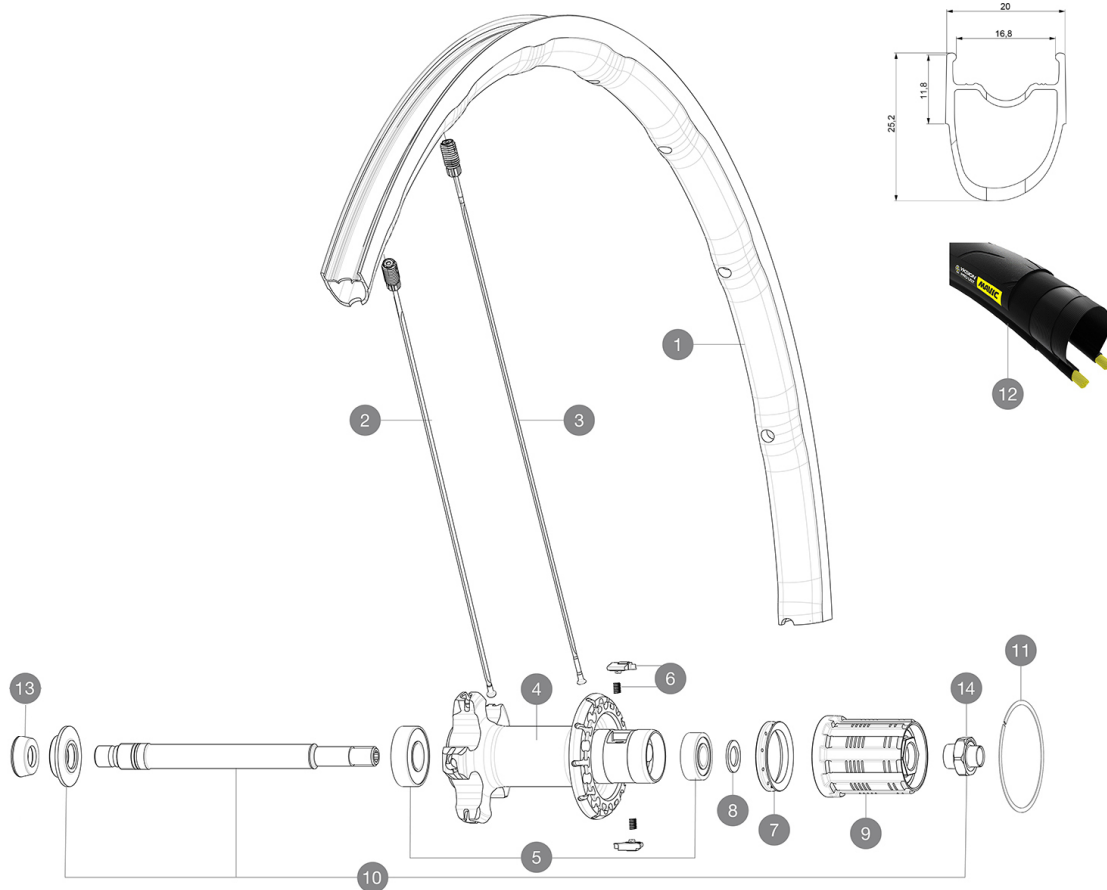

## 参照ホイール

R33641 Ksyrium Elite UST 20 Rr

ASTM A242 2 : 15 120 25 32mm 2

### RIMS

&NBSP;:

1	V2739513	KIT REAR RIM KSYRIUM ELITE UST 20
---	----------	-----------------------------------