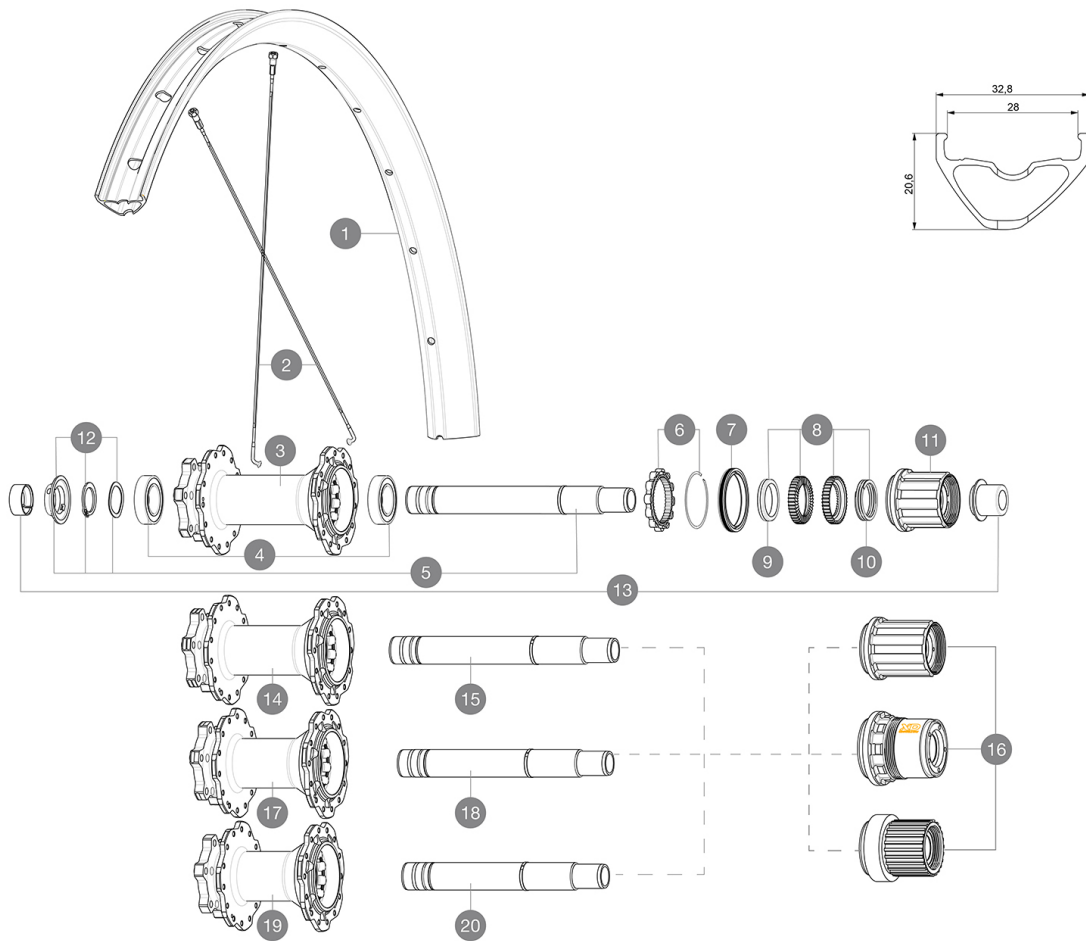

MAVIC Deemax DH

ASTM A21065 : 5 : 120 60mm 76mm (2.35" 3.0")

参照ホイール

R36541	Deemax DH 27,5 Rr MS	R33391	Deemax DH 27,5 Rr XD
R36551	Deemax DH 27,5Rr Bst MS	R33411	Deemax DH 27,5 Rr Boost XD
R36681	Deemax DH 27,5Rr 12x157 XD	R35071	Deemax DH 27,5 Rr 12x157
R33371	Deemax DH 27,5 Rr	R35081	Deemax DH 27,5 Rr 12x157 7s
R33381	Deemax DH 27,5 Rr Bst		

RIMS

&NBSP;:

1	V3764315	KIT FRONT/REAR RIM DEEMAX DH 20 27,5"
	V2640101	UST RIM TAPE 32mm for 28 to 29mm wide rims

SPOKES

2	V2388001	KIT 14 J BENT STEEL SPOKES 281mm DEEMAX DH 27,5" + black st
---	----------	---

HUB SHELLS

3	N/A	HUB BODY
4	M40076	HUB BEARINGS 17x30x7 6903 x 2
5	V2374901	Kit ID360 150/157 D6T 7S 2AXLE WITH CIRCLIP
6	V2252701	KIT ID360 INSERT SHAPED EAR LOBE > 2017
7	V2251601	ID360 SEAL + GREASE
8	V2375201	KIT ID360 24 TEETH 2 RATCHET + MTB SPRING + PAD (specific)
9	V2375401	KIT ID360 MTB 24T 3 NOISE REDUCING PADS
10	V2372901	KIT 3 ID360 MTB SPRINGS
11	V2375001	Freehub Body ID360 7S Alu
12	V2373001	KIT ADJUST. SYSTEM QRM AUTO ID360 for 17x30x7 bearing
14	N/A	HUB BODY
15	V2374801	Kit ID360 150/157 D6T AXLE WITH CIRCLIP
16	V3780101	HG9 Alloy MTB Freewheel Body ID360
16	V3740101	XD MTB Freewheel Body ID360
16	V3990101	MicroSpline MTB Freewheel Body ID360
17	N/A	HUB BODY

- RIM : 28mm
- ETRTO 27.5" 584x28TC
- ETRTO 29" 622x28TC

ホイールハブ

- RIM : 28mm
- ETRTO 27.5" 584x28TC
- ETRTO 29" 622x28TC

VERSIONS

- RIM : 28mm
- ETRTO 27.5" 584x28TC
- ETRTO 29" 622x28TC

ホイールの重み