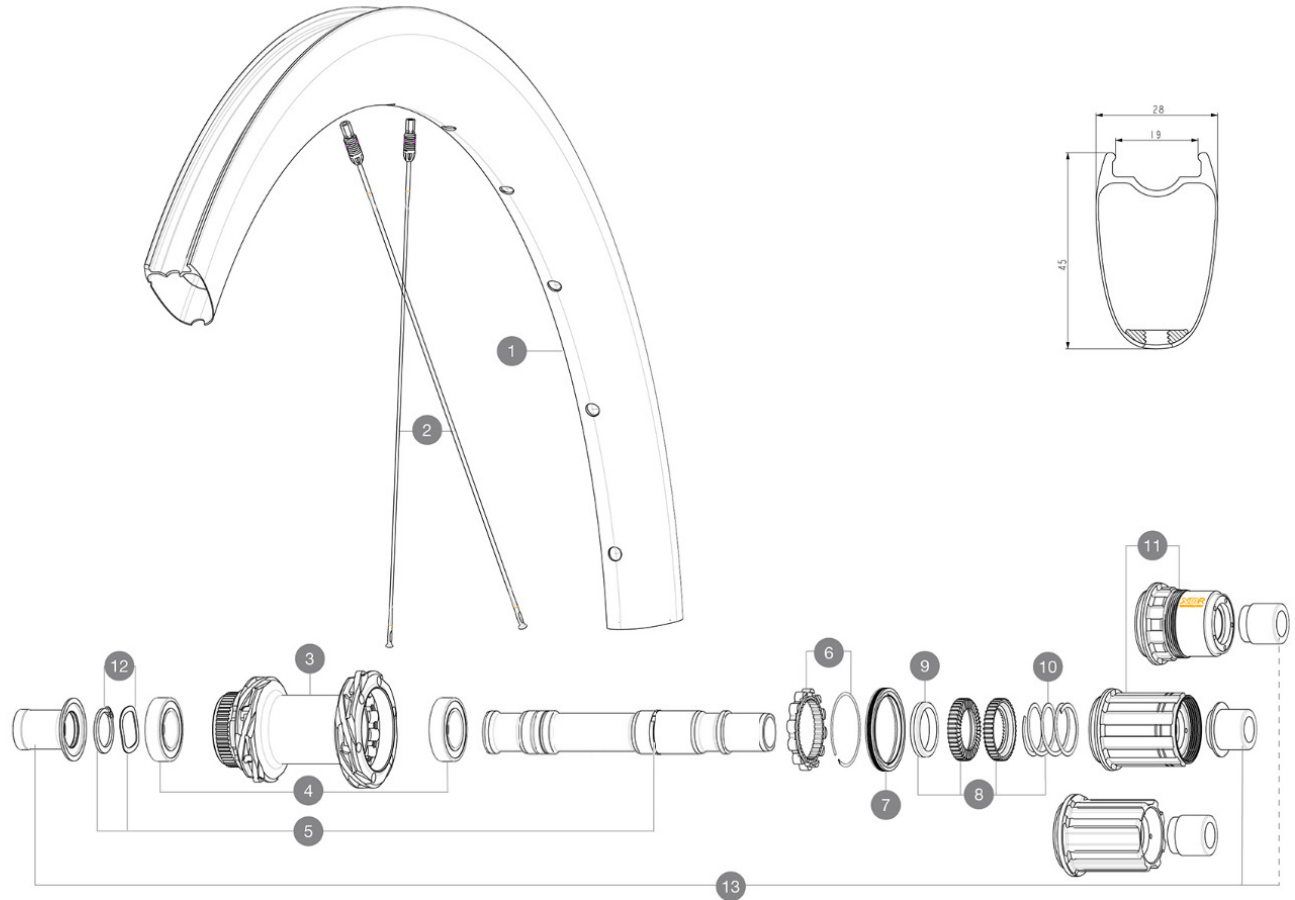

# COSMIC SLR 45 DISC

## 参照ホイール

R41291	COS SLR45 CL 700 12X142 M11	R42071	COS SLR45 CL 700 12X142 XDR
--------	-----------------------------	--------	-----------------------------

ASTM A853 2017 2 : 23mm-  
 6.75Bar/97PSI  
 25 1/2 32 mm  
 23mm-  
 3.8Bar/55PSI

### HUB SHELLS

3	N/A	HUB BODY
3	N/A	HUB BODY
4	M40076	HUB BEARINGS 17x30x7 6903 x 2
5	V00046431	KIT AXE ID360 142LIGHT CL+CIR
6	V2252701	KIT ID360 INSERT SHAPED EAR LOBE > 2017
7	V00063631	Kit ID360 seal version 2 (larger)
8	V2251701	ID360 2 RATCHETS + SPRING + GREASE
9	V2500501	Kit 3 ID360 pad for noise reduction

### OPTIONS

V2373401	KIT ID360 135/142 DCL L1 AXLE WITH CLIP
----------	---