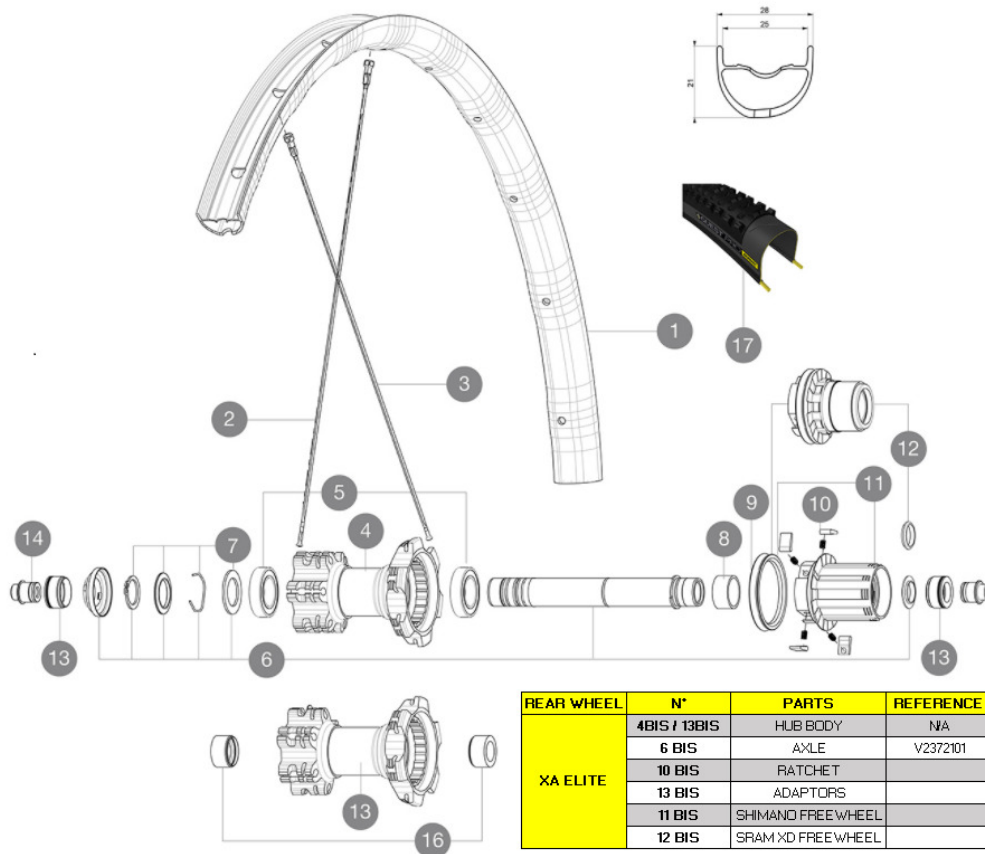

ASTM CATEGORY 3 : offroad with jumps less than 61cm
Recommended weight limit : 120kg
Recommended tire sizes: 35 mm to 69 mm (1.4" to 2.7")
Recommended tyre sizes: 46mm to 64mm (1.8" to 2.5")

REFERENCES WHEELS

REAR WHEEL	N°	PARTS	REFERENCE	REFERENCE BOOST
XA ELITE	4BIS / 13BIS	HUB BODY	N/A	N/A
	6 BIS	AXLE	V2372101	V2372201
	10 BIS	RATCHET		V2375201
	13 BIS	ADAPTORS		V2510701
	11 BIS	SHIMANO FREEWHEEL		V3780101
	12 BIS	SRAM XD FREEWHEEL		V3740101

Specifications

RIMS

- **Material** : Maxtal
- **Material** : Maxtal
- **Joint** : SUP
- **Joint** : SUP
- **Drilling** : traditional
- **Drilling** : traditional
- **Weight reduction** : ISM 4D
- **Weight reduction** : ISM 4D
- **Valve hole diameter** : 6.5 mm
- **Valve hole diameter** : 6.5 mm
- **Tire** : UST Tubeless and tubetype
- **Tire** : UST Tubeless and tubetype
- **Internal width** : 25 mm
- **Internal width** : 25 mm
- **ETRTO size 27.5"** : 584x25ss
- **ETRTO size 27.5"** : 584x25ss
- **ETRTO size 29"** : 622x25ss
- **ETRTO size 29"** : 622x25ss

WHEEL WEIGHTS

- Wheel weight
- Weight Rear 27.5": 915
- Weight Rear 29": 955