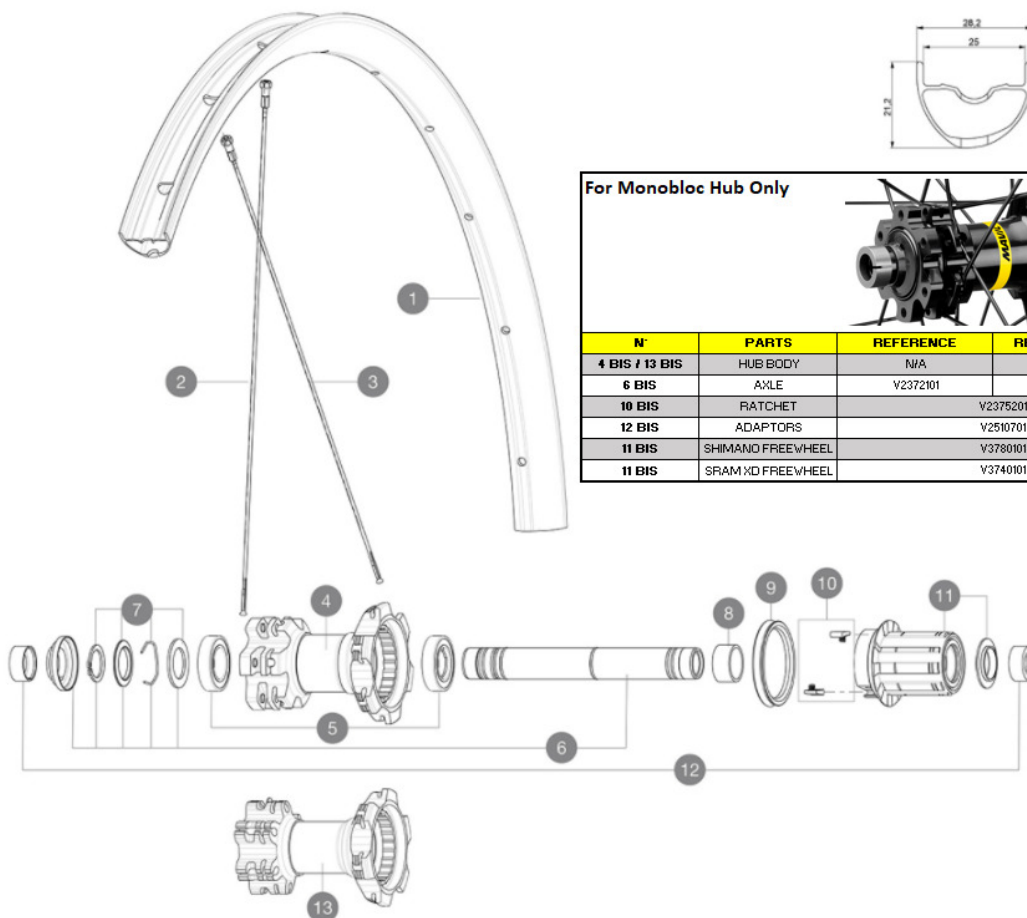

REFERENCES WHEELS

R17381	Xa29Rr	R22681	Xa 29 Rr XD
R18031	Xa29RrBst	R22691	Xa 29 Rr Bst XD

For Monobloc Hub Only

N°	PARTS	REFERENCE	REFERENCE BOOST
4 BIS / 13 BIS	HUB BODY	N/A	N/A
6 BIS	AXLE	V2372101	V2372201
10 BIS	RATCHET		V2375201
12 BIS	ADAPTORS		V2510701
11 BIS	SHIMANO FREEWHEEL		V3780101
11 BIS	SRAM XD FREEWHEEL		V3740101

Specifications
RIMS

- **Material** : S6106 alloy
- **Joint** : SUP
- **Drilling** : traditional
- **Valve hole diameter** : 6.5 mm
- **Tyre** : UST Tubeless and tubetype
- **Internal width** : 25 mm
- **ETRTO size 27.5"** : 584x25TSS
- **ETRTO size 29"** : 622x25TSS

Hookless profile

Use with Mavic Tubeless Tape

SPOKES

- **Material** : steel
- **Shape** : straight pull, round
- **Count** : 24 front and rear
- **Lacing** : front and rear crossed 2

WHEEL HUB

- **Front and rear bodies** : aluminum
- **Axle material** : aluminum
- **Front bearings** : auto adjust sealed cartridge bearings (QRM Auto), Rear bearings sealed cartridge bearings (QRM)
- **Freewheel** : TS-2 alloy

VERSIONS

- **Disc standard** : 6 Bolts only
- **Hub width** : Boost (front 110, rear 148) or Non-Boost (front 100, rear 135/142)

WHEEL WEIGHTS