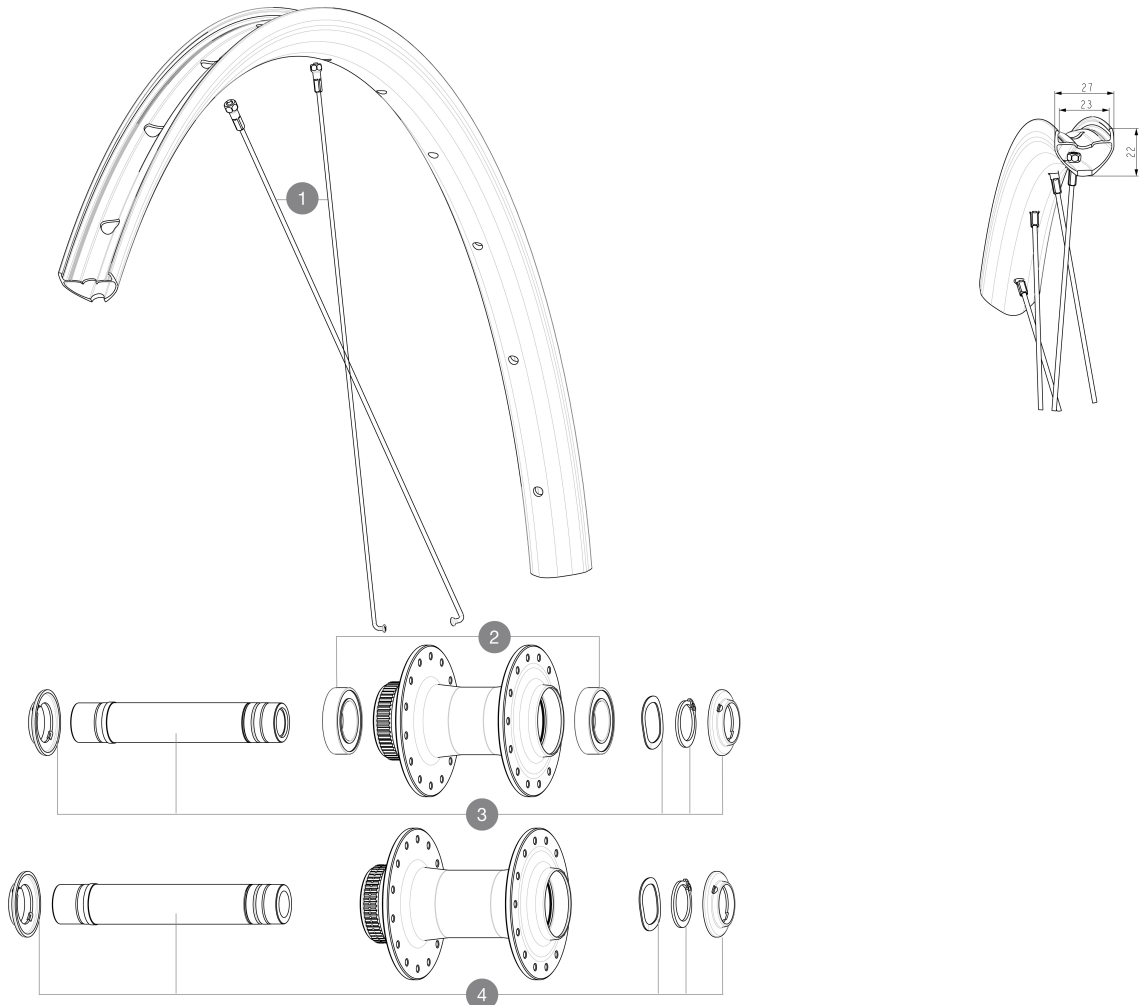

MAVIC ALLROAD 1 23MM

1
2023
FRONT

RÁ©FÁ©RENCES ROUES

RAYONS

1 V00062331 Kit 14 ft/rr Jbent bk rd spk 298 29"+np

MOYEUX

2 V2500901 KIT BEARINGS 18x30x7 + WAVED WASHER + CLIP
3 V2374001 KIT 12x100mm FRONT AXLE DCL QRM AUTO ALLROAD > 2019
4 V00083231 Kit 110mm axle QRM auto road DCL

ADAPTATEURS

V2680301 Kit Ft Road Adapter 12 >> 9mm

MAVIC ALLROAD 1 23MM

Spécifications
POIDS ROUES