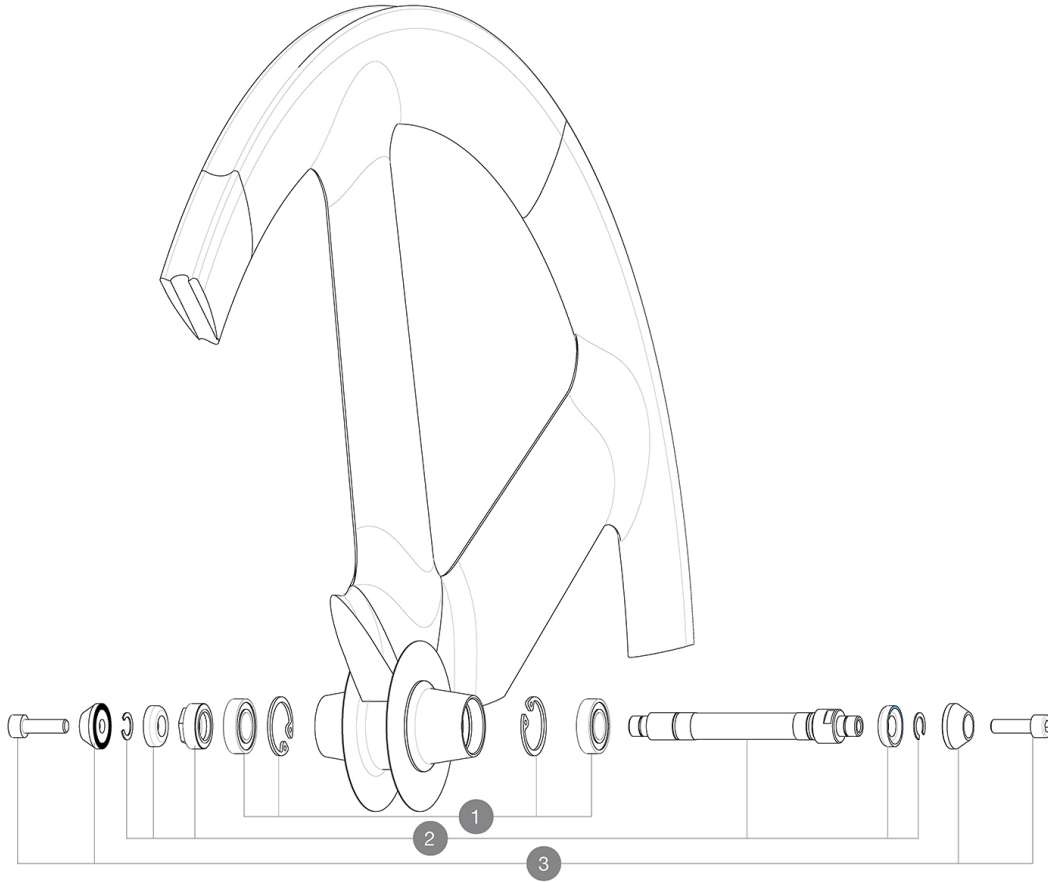

**RÉFÉRENCES ROUES**

111554 IO TRACK TUBULAR FRT

**MOYEUR**

<b>1</b>	M40131	KIT BEARINGS FRONT 12x24x6 6901 (iO track)
<b>2</b>	M40130	AXE AVANT IO PISTE + ECROU DE REGLAGE
<b>3</b>	M40124	JEU DE VIS M6 + APPUI FOURCHE ROUE PISTE

**LIVRE AVEC**

Âcrous de serrage	
Âcrous de serrage	
Housse	
Housse	
Prolongateur de valve	
Prolongateur de valve	
Guide utilisateur	
Guide utilisateur	

**Spécifications****JANTES**

- Dimensions de pneus recommandées : 19  
Â 28Â mm

**MOYEURS**

- Corps : aluminium
- Corps : aluminium
- Couleur : noir
- Matériau de l'axe : aluminium
- Matériau de l'axe : aluminium

QRM  
QRM**POIDS ROUES**