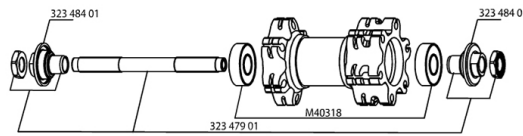

RÁFÁRENCES ROUES

127088	CROSSRIDE DISC 011 DCL FRT	127091	CROSSRIDE DISC 011 6T FRT
127090	CROSSRIDE DISC 011 DCL PR	127093	CROSSRIDE DISC 011 6T PR

JANTES

&NBSP;:

12021615	JANTE CROSSRIDE DISC 11 AVANT/ARRIERE
----------	---------------------------------------

MAVIC *Crossride Disc*

Spécifications
POIDS ROUES