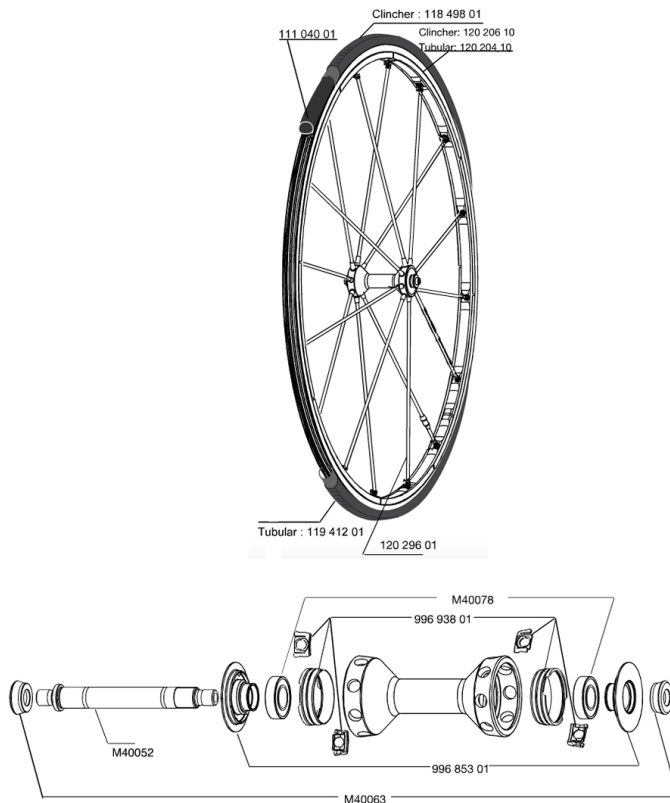

RÉFÉRENCES ROUES

120057	R-SYS SLR FRT WTS	120060	R-SYS SLR ED11 PR WTS
120058	R-SYS SLR TUBULAR FRT WTS	120061	R-SYS SLR TUBULAR M10 PR WTS
120059	R-SYS SLR M10 PR WTS	120062	R-SYS SLR TUBULAR ED11PR WTS

JANTES

 :

12020610	JANTE AVANT R-SYS SLR PNEU
12020410	JANTE AVANT R-SYS SLR BOYAU

RAYONS

99693801	2 BAGUES TRACOMP ARGENT + CLIPS
12029601	9 RAYONS AVTS NOIRS R-SYS SLR PNEU 285mm

MOYEUX

M40063	KIT APPUIS FOURCHE ROUTE
M40052	KIT AXE MOY AVT ROUTE sauf HELIUM/KSYRIUM
99685301	ECROU REGL.+ENJOLIVEUR R-SYS PREMIUM
M40078	ROULEMENTS MOYEU AVT 6901

ENTRETIEN

11104001	Chambres à air 48mm
----------	---------------------

PNEUMATIQUES

11849801	Yksion Griplink 23
11941201	Yksion Griplink Tubular 23 (boya)

MAVIC *R-Sys SLR*

Spécifications
POIDS ROUES