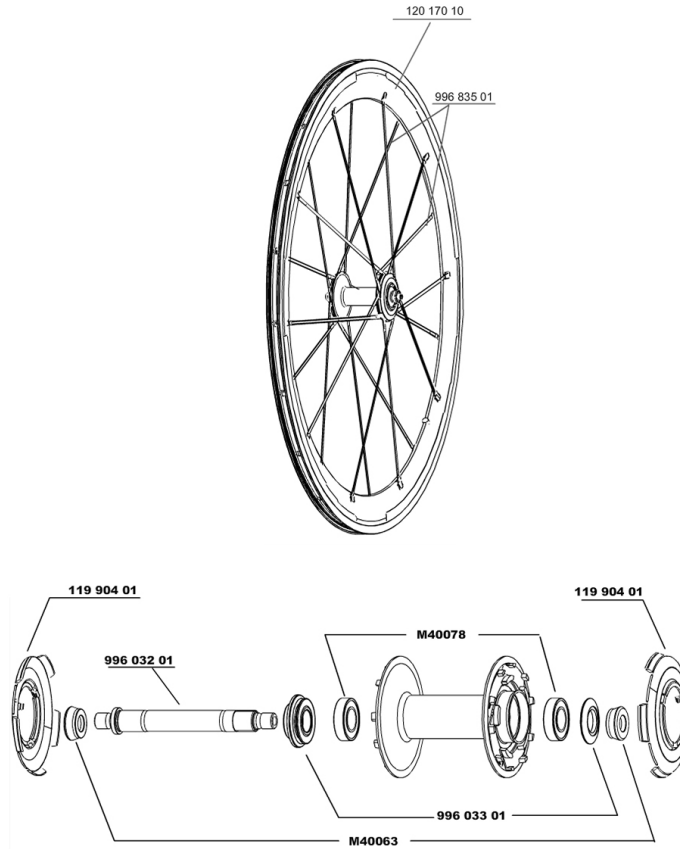

## RÉFÉRENCES ROUES

119216	COSMIC CARBONE SR FRT	119220	COSMIC CARBONE SR ED11PR
119219	COSMIC CARBONE SR M10PR		

### JANTES

&nbsp;:

12017010	JANTE AVANT COSMIC CARBONE SR
----------	-------------------------------

# **MAVIC** *Cosmic Carbone SR*

**Spécifications**  
POIDS ROUES