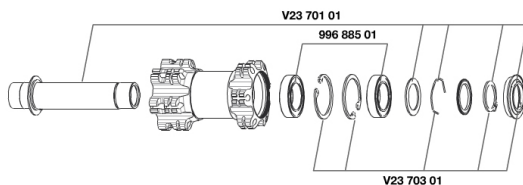

RÉFÉRENCES ROUES

326479 CROSSRIDE D29 15FRT

JANTES

&NBSP;:

35123915 "FRONT/REAR CROSSRIDE DISC 29"" RIM"

RAYONS

35126101 "12 SPOKES FRT/NDRV CROSSRIDE 29"" 295mm"

MOYEUX

V2370301 FRONT AUTO ADJUST.PLAY KIT 15MM AXLE

99688501 KIT ROULEMENT MOYEU 9/15 D6T

V2371101 KIT FRONT QRM AXLE 100mm/BOOST 110mm

MAVIC Crossride 29

LIVRE AVEC

BR101 rear quick release	
Fond de jante	
Adaptateurs pour blocage rapide arrière	
Réducteur de valve	
Guide utilisateur	

Spécifications

JANTES

- **Matériau** : aluminium 6106
 - **Couleur** : noir anodisé
 - **Raccord** : goupi
 - **Perçage** : traditionnel
 - **Âilletage** : Technologie H2
- Profil spécifique pour frein à disque
- **Diamètre du trou de valve** : 8,5 mm avec réducteur éjectable
 - **Pneumatique** : tubetype
 - **Largeur interne** : 19 mm
 - **Dimension ETRTO** : 622 x 19C
 - **Dimensions de pneus recommandés** : 1,5 à 2,3

RAYONS

- **Matériau** : acier
- **Forme** : droits, profilés
- **Couleur** : noir
- **Âcrous** : laiton, concept Self Lock
- **Nombre** : 24 à l'avant et à l'arrière
- **Laçage** : avant et arrière croisés à 2