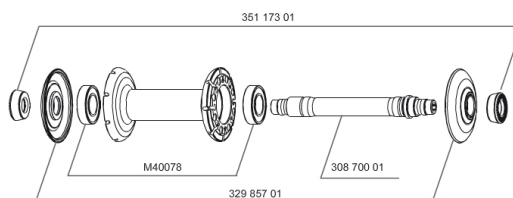

RÉFÉRENCES ROUES

327998 C. CARBONE 80 013 TUB FRT WTS

JANTES

&NBSP;:

32976910 FRONT COSMIC CARBONE 80 2013 RIM

RAYONS

30863201 10 BLK FR/NDRV SPOKES CXR80/CC80 2013 235mm

MOYEUX

MAVIC *Cosmic Carbone 80 T***LIVRE AVEC**

Blocages rapides BR601	
Housses	
Patins de frein carbone	
Prolongateur de valve	
Clé de réglage polyvalente	
Guide utilisateur	

Spécifications**JANTES**

- **Matériau** : 100% carbone tressé 3K
- **Couleur** : carbone
- **Hauteur** : 80 mm
- **Perçage** : traditionnel
- **Écilletage** : sans écillet
- **Surface de freinage** : carbone
- **Diamètre du trou de valve** : 6,5 mm
- **Pneumatique** : boyau
- **Dimension ETRTO** : boyau 28"
- **Dimensions de pneus recommandés** : 19" à 28 mm

RAYONS

- **Matériau** : acier
- **Forme** : droits, profilés, treints
- **Couleur** : noir
- **Écrous** : ABS, aluminium, noir
- **Nombre** : 16 à l'avant, 20 à l'arrière
- **Laçage** : radial avant et arrière côté opposé roue-libre, croisés à l'arrière CLR

MOYEURS

- **Corps avant et arrière** : aluminium
- **Couleur** : noir
- **Matériau des axes avant et arrière** : aluminium
- **QRM+**
- **FTS-L acier**

POIDS ROUES

Poids roue 725