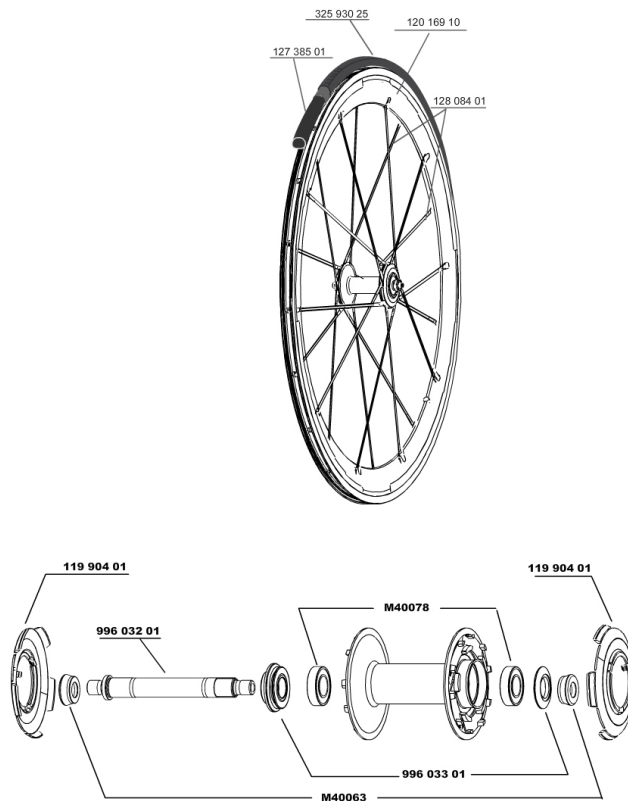

RÉFÉRENCES ROUES

328366 C. CARBONE SLR.013 FRT WTS

JANTES

&NBSP;:

12016910 JANTE AVANT COSMIC CARBONE SLR

RAYONS

12808401 5 COSMIC CARBONE SLR FRT/OPP.DRV SPOKES + 2 CAPS

MOYEURS

12738501 Road Innertube Presta 48mm

MAVIC *Cosmic Carbone SLR***LIVRE AVEC**

Blocages rapides BR601	
Fond de jante	
Housses	
Patins de frein Exalith	
Prolongateur de valve	
Aimant de compteur (roue avant)	
Guide utilisateur	

Spécifications**JANTES**

- Matériau : Maxtal et carbone 12K
- Matériau : Maxtal
- Couleur : carbone et Exalith
- Hauteur : 52 mm
- Raccord : SUP
- Perçage : traditionnel
- Ajilletage : simple
- Surface de freinage : Exalith 2
- Allègement : ISM
- Diamètre du trou de valve : 6,5 mm
- Pneumatique : pneu
- Dimension ETRTO : 622 x 13C
- Dimensions de pneus recommandés : 19
à 28 mm

MOYEUX

- Corps avant et arrière : aluminium
- Couleur : noir
- Matériau des axes avant et arrière : aluminium
QRM+
FTS-L acier

POIDS ROUES

Poids roue 725