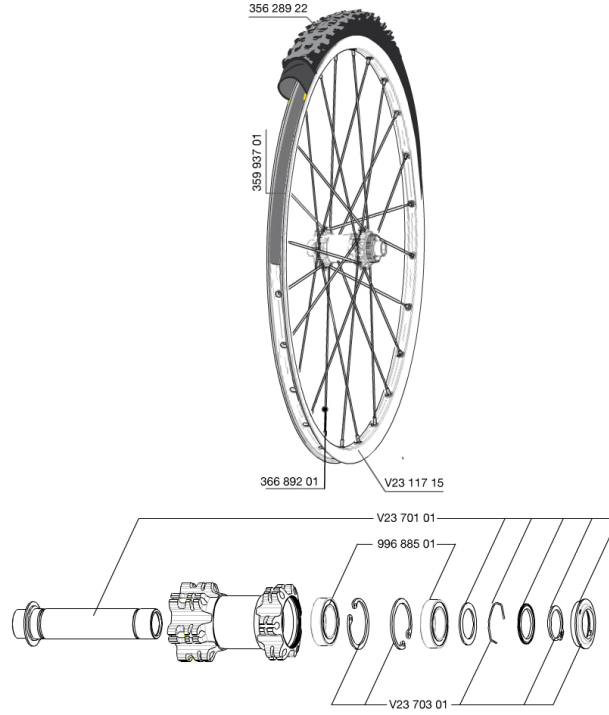

RÉFÉRENCES ROUES

353075 CROSSROC 650b FRT 15mm WTS

JANTES

35993701	UST RIM STRIP 27.5x19c
V2311715	JANTE AVT/ARR CROSSROC 27,5"

RAYONS

36689201	"12 SPOKES FRONT/OPP DRIVE SIDE CROSSROC 650b/27,5"" 277mm"
----------	---

MOYEUX

V2370101	KIT FRONT AXLE 15MM CROSSONE/-RIDE/-ROC - while stock last
99688501	KIT ROULEMENT MOYEU 9/15 D6T
V2370301	FRONT AUTO ADJUST.PLAY KIT 15MM AXLE

PNEUMATIQUES

35628922	Crossroc Roam 650b
----------	--------------------

MAVIC *Crossroc 650b WTS*

Spécifications

POIDS ROUES

Poids roue 855