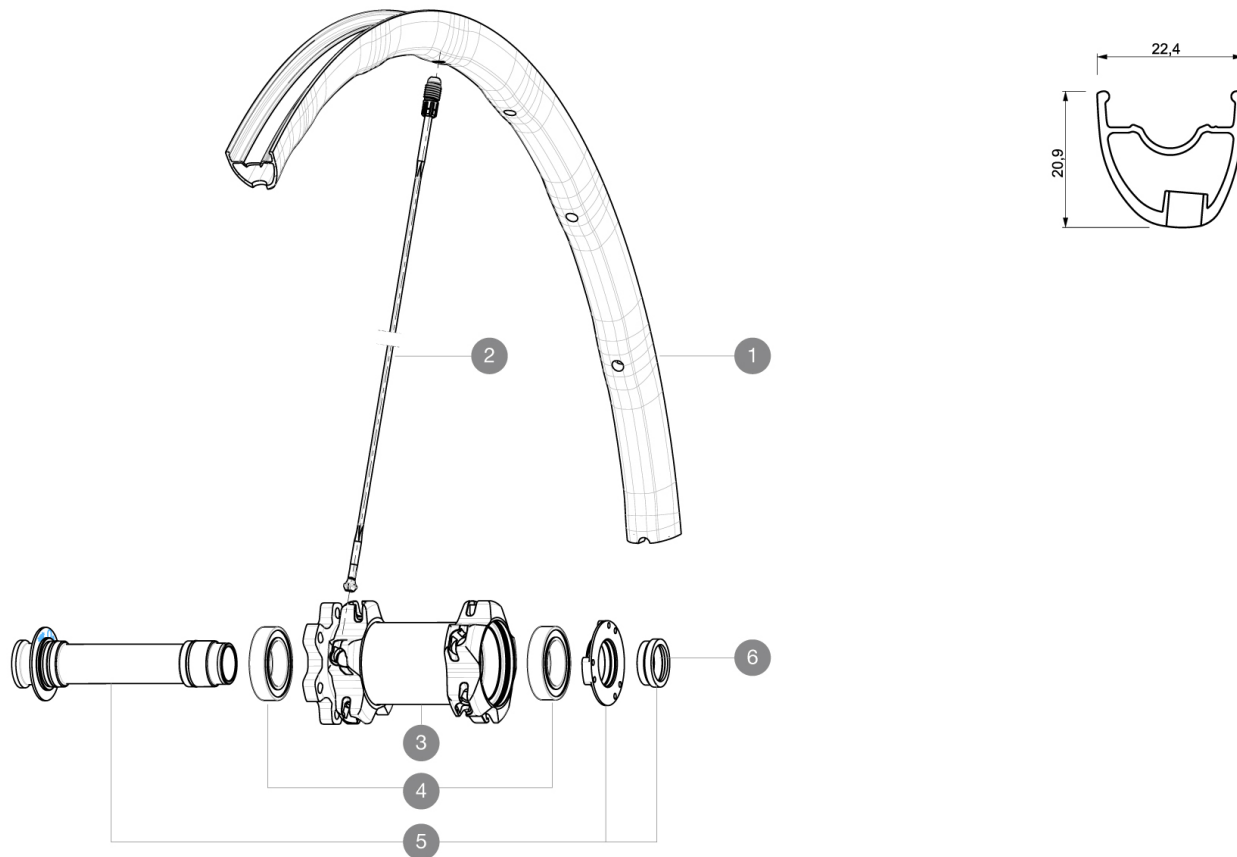

RÉFÉRENCES ROUES

F01601 Crossmax SL 29Ft

JANTES

À TROU DE VALVE EN MM : 6,5

1	V2310310	JANTE AVANT CROSSMAX SL 2015 29"
---	----------	----------------------------------

RAYONS

2	35113701	"11 SPOKES M7/7 FRT/NDRV BLK CROSSMAX SLR 29"" 299,5mm"
---	----------	---

MOYEUR

3	N/A	CORPS DE MOYEU
4	99688501	KIT ROULEMENT MOYEU 9/15 D6T
5	99688201	AXE AVANT MOYEU 9/15 D6T
6	10846501	KIT APPUI FOURCHE AVANT POUR AXE 15mm

MAVIC *Crossmax SL 29*

2

2015
FRONT

Spécifications

MOYEURS

Compatible Shimano VTT 11 vitesses

Compatible XD (XX1-X01) avec kit en option

POIDS ROUES

Poids roue 690