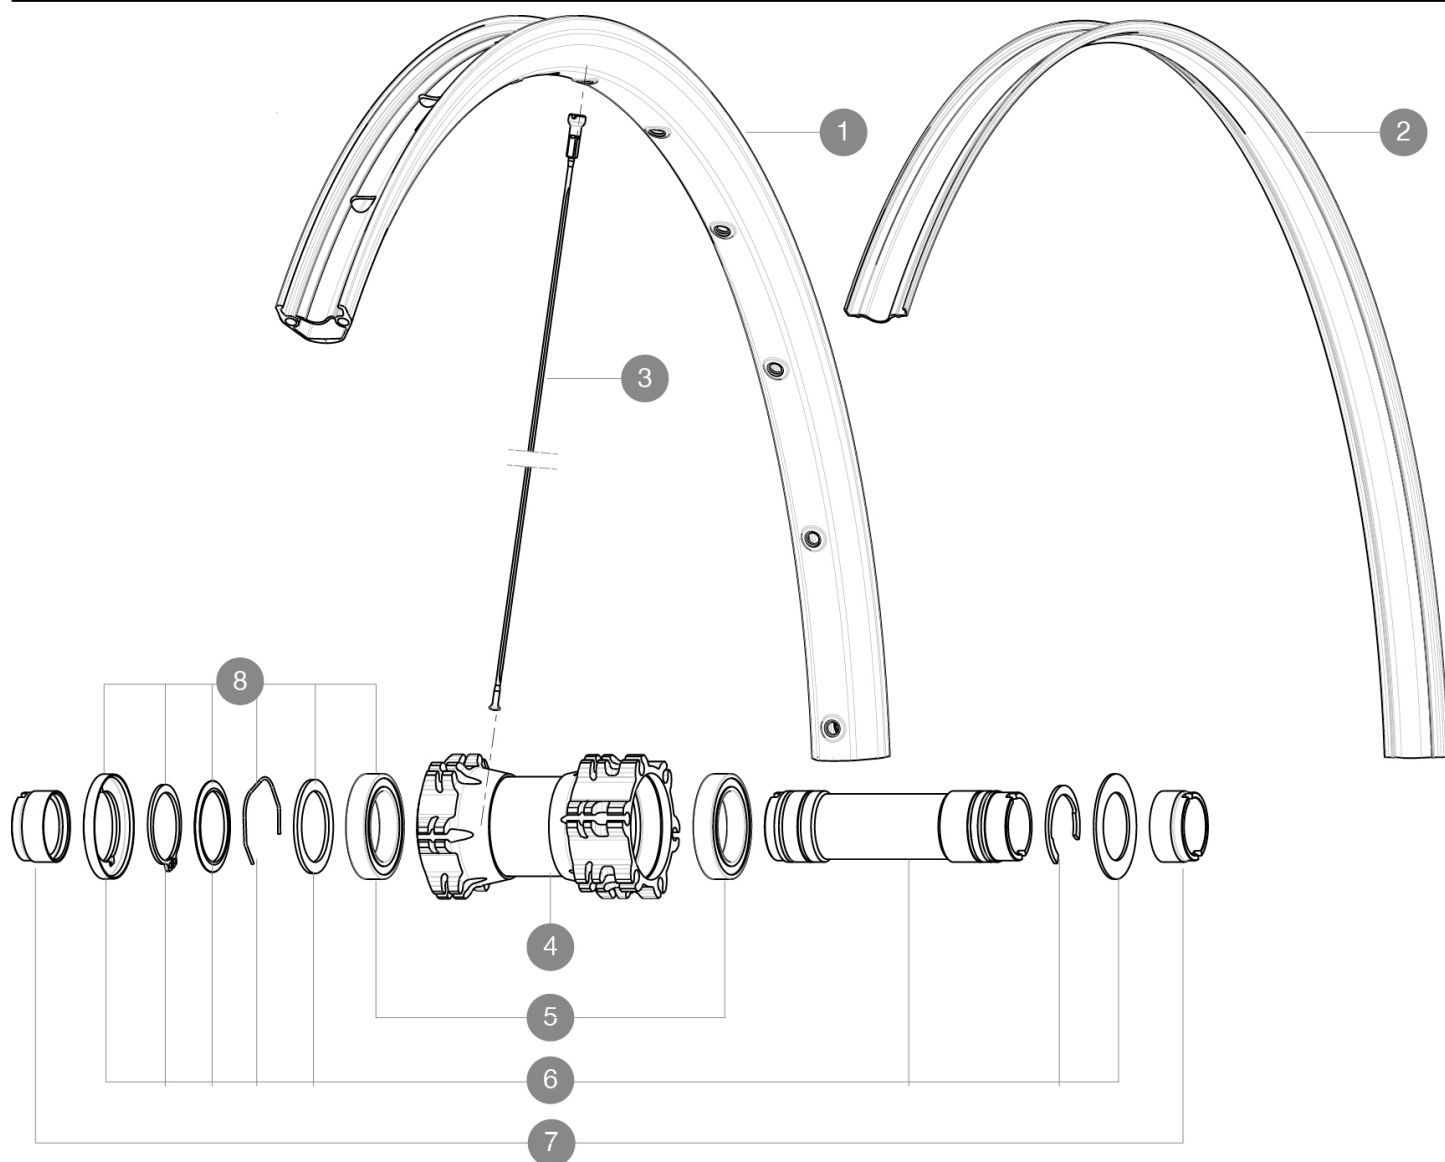

## RÉFÉRENCES ROUES

F03301 CrossrocXL29Ft WTS

### JANTES

▲ TROU DE VALVE EN MM : 6,5

1	V2311515	JANTE AVT/ARR CROSSROC XL 29"
2	V2190101	Fond de jante UST 29x21c

### **JANTES**

• Dimension ETRTO 29" : 622 x 21C

### **POIDS ROUES**

Poids roue 920