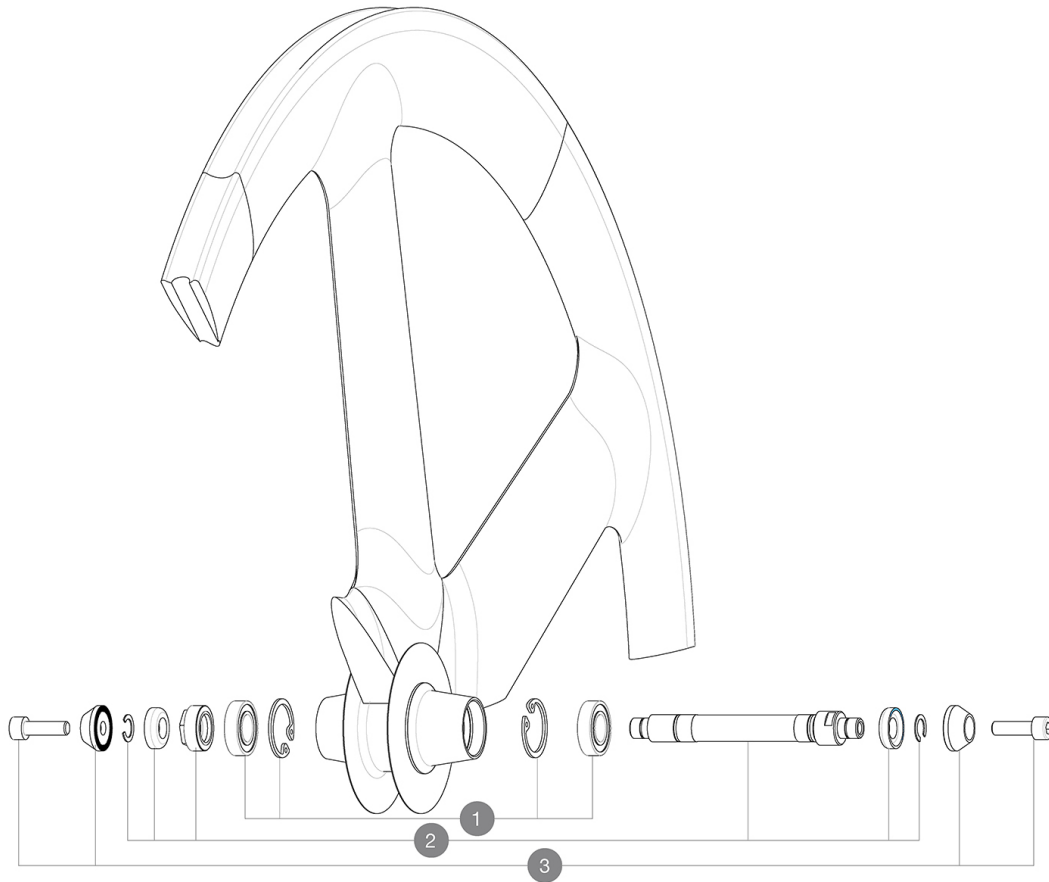

**RÉFÉRENCES ROUES****MOYEURS**

<b>1</b>	M40131	KIT BEARINGS FRONT 12x24x6 6901 (iO track)
<b>2</b>	M40130	AXE AVANT IO PISTE + ECROU DE REGLAGE
<b>3</b>	M40124	JEU DE VIS M6 + APPUI FOURCHE ROUE PISTE

**LIVRE AVEC**

• Crous de serrage	
Housse	
Prolongateur de valve	
Guide utilisateur	

**Spécifications****JANTES**

- Dimensions de pneus recommandés : 19  
Å 28 Å mm

**MOYEURS**

- Corps : aluminium
  - Matériau de l'axe : aluminium
- Roulements Å cartouche Å tanches

**POIDS ROUES**