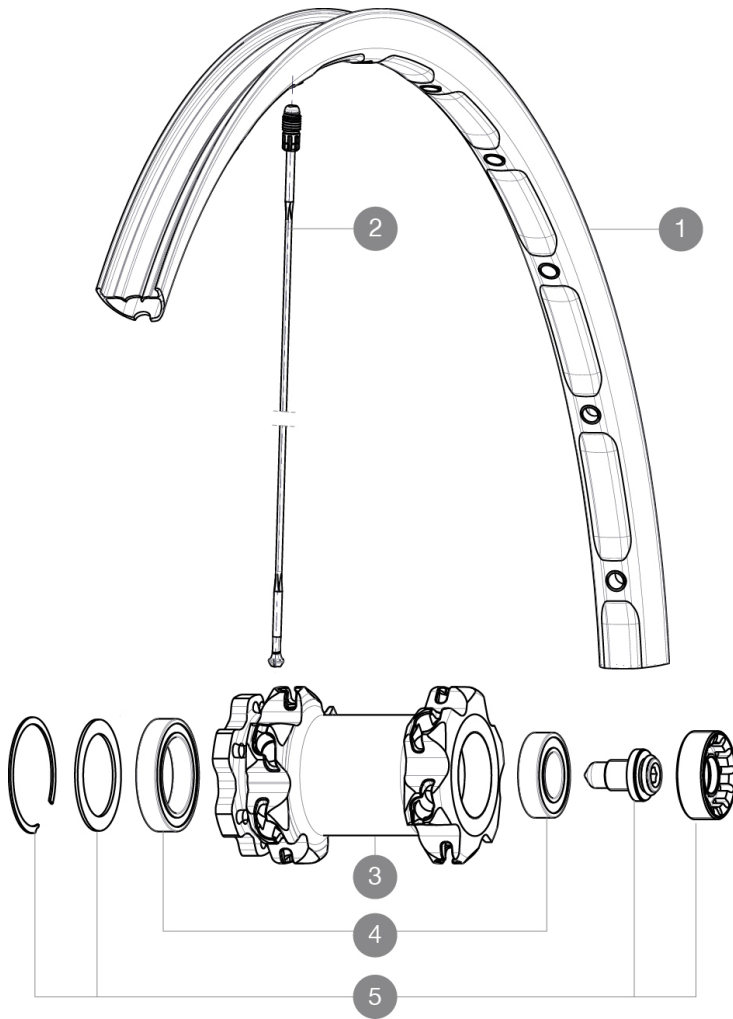

RÉFÉRENCES ROUES

F16801 CrossmaxXL29SpxFWTS

JANTES

TROU DE VALVE EN MM : 6,5

1	V2310910	JANTE AVANT CROSSMAX XL 2015 29"
---	----------	----------------------------------

RAYONS

2	A7209901	"KIT 12 FT/NDS CROSSMAX XL/DEEMAX PRO 19 29" SPK 293mm
---	----------	--

MOYEURS

3	N/A	CORPS DE MOYEU
4	M40771	KIT ROULEMENT pour MOYEU LEFTY
5	36709301	ASSEMBLY KIT CROSSROC SUPERMAX

MAVIC *Crossmax XL 29 Supermax***Spécifications****POIDS ROUES**

Poids roue